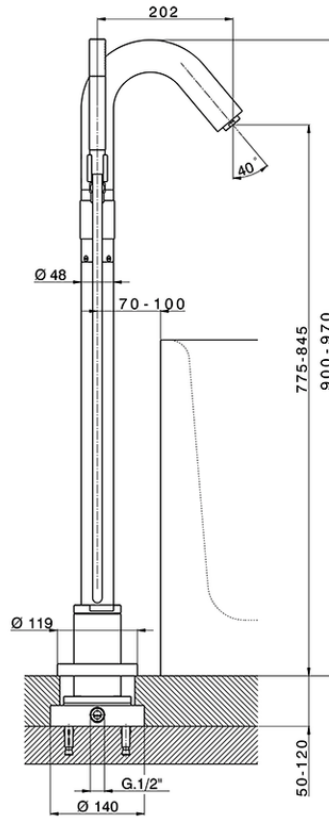

Miscelatore monocomando vasca a pavimento CHRONOS_CR004202

CR004202

<https://www.huberitalia.com/miscelatore-monocomando-vasca-a-pavimento-chronos-cr004202>

2024-12-22