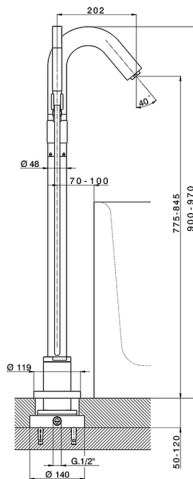

Miscelatore monocomando vasca a pavimento CHRONOS_CR004202

MODELLO **CR004202**

Miscelatore monocomando vasca a pavimento, supporto doccetta su colonna, doccetta monogetto minimale D.24mm in Ottone, completo di parte incasso, flessibile liscio SILVERFLEX 150 cm

FINITURE DISPONIBILI

-  **21** 21 Cromo
-  **2F** 2F Nichel Spazzolato
-  **2Q** 2Q Black Titanium

CARATTERISTICHE

Ricambio Cartuccia **ZZ93196000**

Cartuccia Monocomando 38 mm

2024-12-22