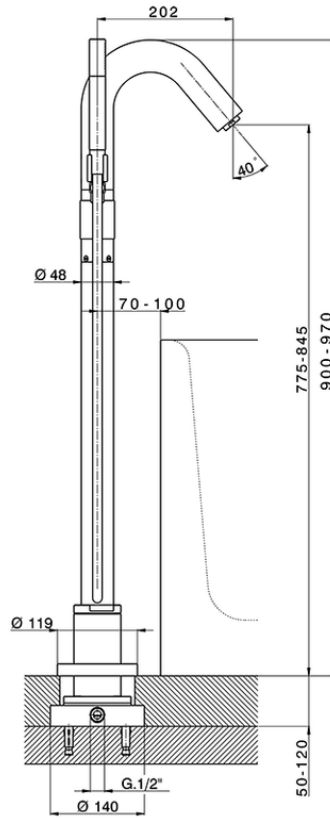

## Miscelatore monocomando vasca a pavimento CHRONOS\_CR004202

CR004202

<https://www.huberitalia.com/miscelatore-monocomando-vasca-a-pavimento-chronos-cr004202>

2024-12-22