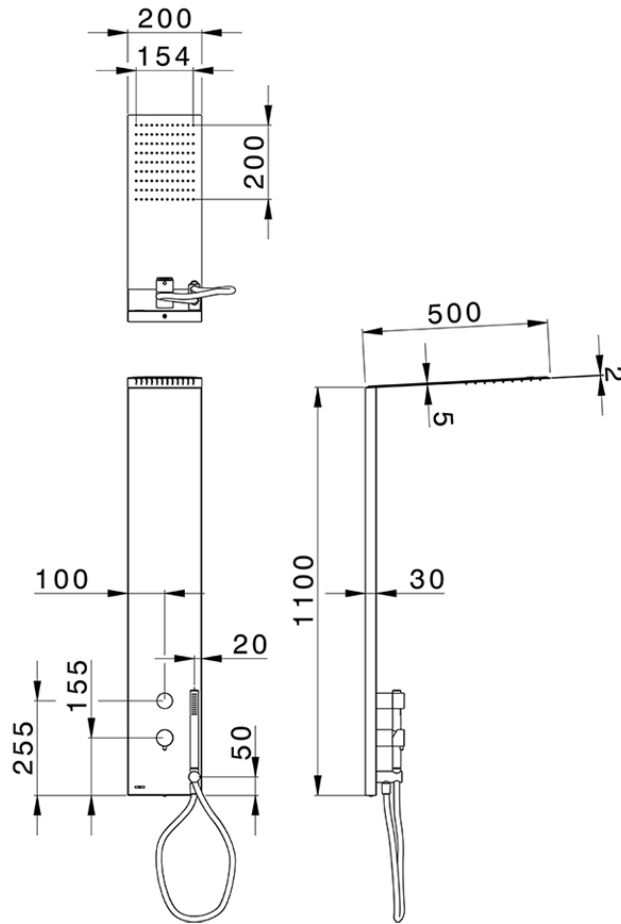

Pannello doccia monocomando 2 funzioni COLUMNS_ZS105030

ZS105030

<https://www.huberitalia.com/pannello-doccia-monocomando-2-funzioni-columns-zs105030>

2024-12-22