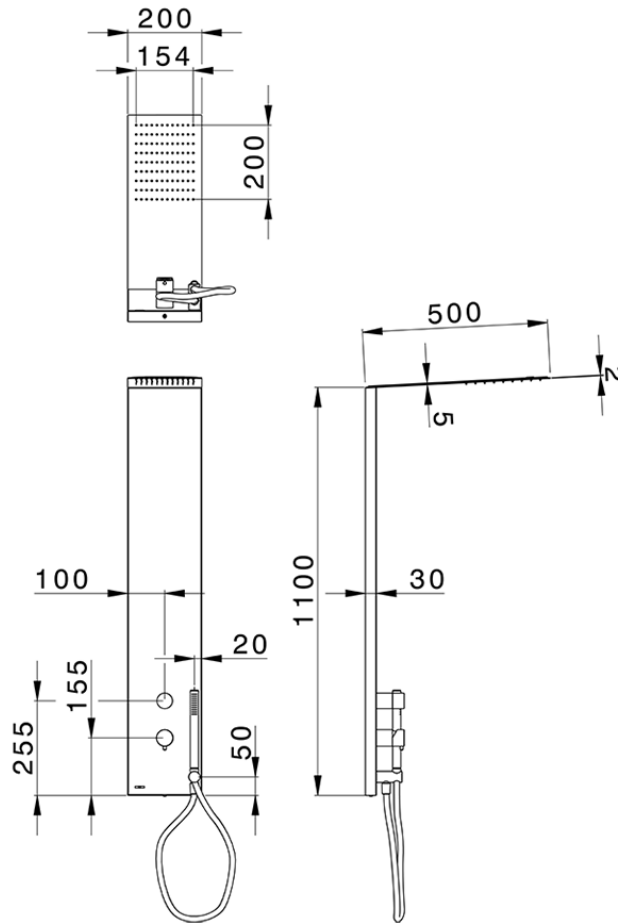

## Pannello doccia monocomando 2 funzioni COLUMNS\_ZS105030

ZS105030

<https://www.huberitalia.com/pannello-doccia-monocomando-2-funzioni-columns-zs105030>

2024-12-22