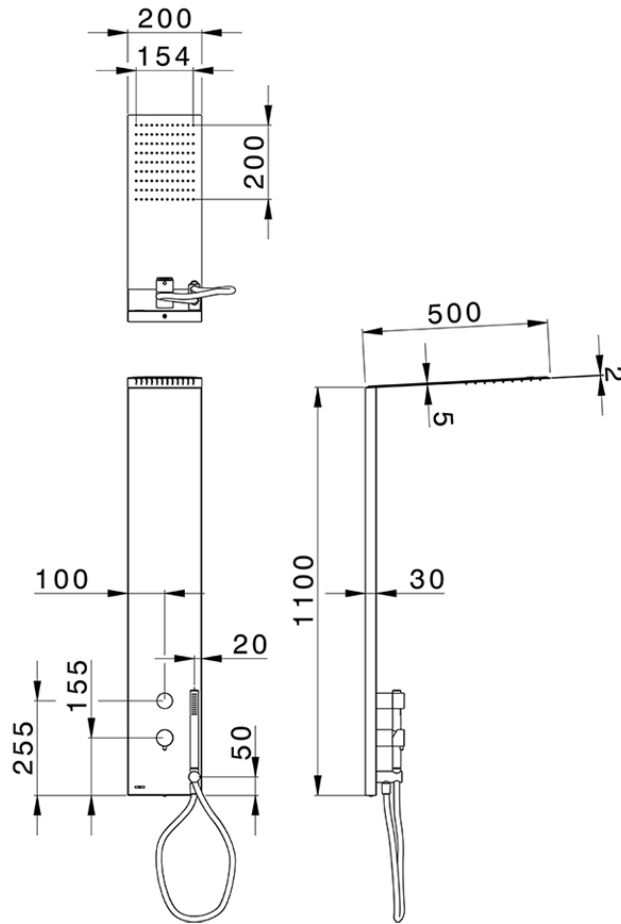

Pannello doccia monocomando 2 funzioni COLUMNS\_ZS105030

ZS105030

<https://huberitalia.com/pannello-doccia-monocomando-2-funzioni-columns-zs105030>

2024-12-04