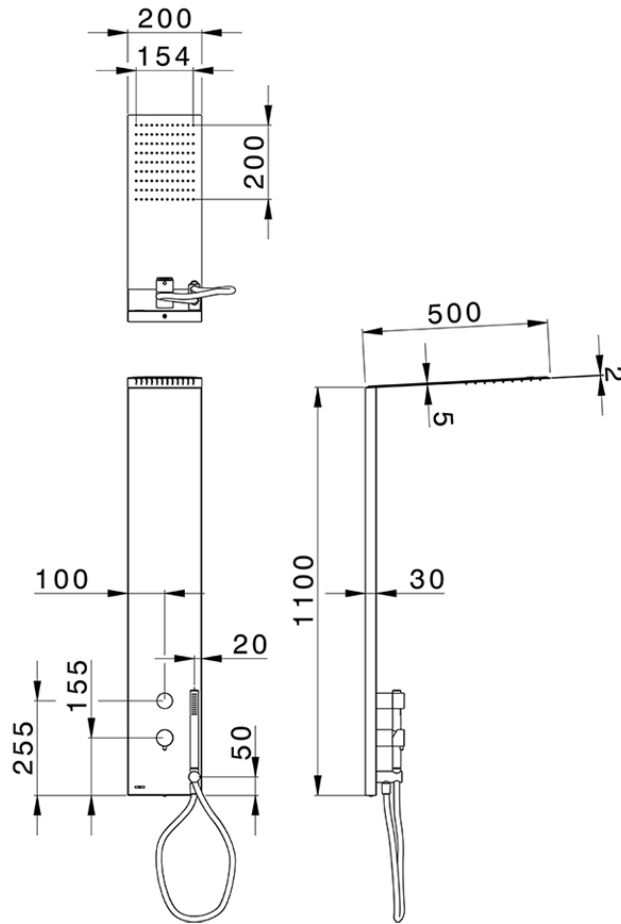

## Pannello doccia monocomando 2 funzioni COLUMNS\_ZS105030

ZS105030

<https://www.huberitalia.com/pannello-doccia-monocomando-2-funzioni-columns-zs105030>

2024-12-22