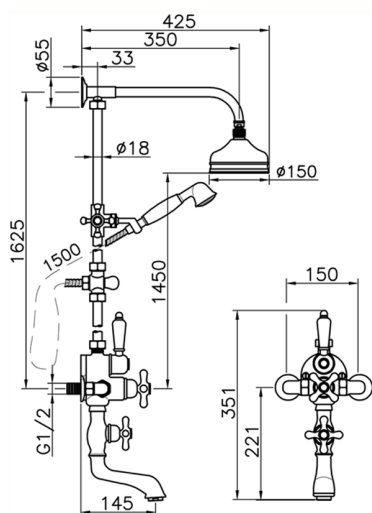

## Colonna vasca termostatica 3 funzioni CROISETTE\_592.CS01H.

MODELLO **592.CS01H.**

Colonna vasca termostatica 3 funzioni,deviatore 2 uscite,colonna fissa,2 rubinetti d'arresto,supporto doccetta scorrevole,doccetta monogetto Classica D.53 mm in ottone,soffione tondo D.150 mm in Ottone,flex Ottone 150 cm

### CARATTERISTICHE

Ricambio Cartuccia **24.04A.PP**

**Cartuccia Termostatica Plus P 8X20**