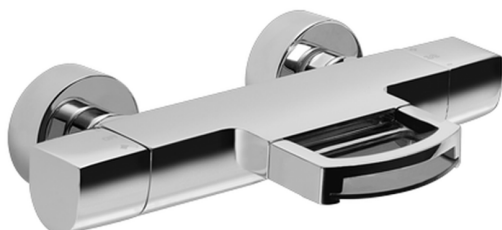

Miscelatore termostatico vasca DADO_DCT23010

MODELLO **DCT23010**

Miscelatore termostatico vasca, senza completo doccia, attacco per flessibile 1/2" M, inserto bocca disponibile in finitura cromo o fumé

FINITURE DISPONIBILI

-  **21** 21 Cromo
-  **2F** 2F Nichel Spazzolato
-  **6U** 6U Cromo/Fumé

CARATTERISTICHE

Ricambio Cartuccia **24.04A.PP**

Cartuccia Termostatica Plus P 8X20

DeviaStop

La tecnologia Devia Stop di Huber consente con un semplice movimento rotativo di gestire la portata dell'acqua e di scegliere la modalità d'erogazione (soffione, doccetta a mano).

Miscelatore termostatico vasca DADO_DCT23010

DCT23010

<https://www.huberitalia.com/miscelatore-termostatico-vasca-dado-dct23010>

2025-01-05