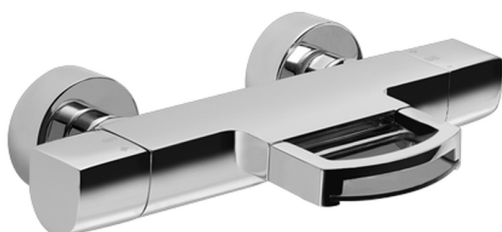

Miscelatore termostatico vasca DADO_DCT23010

MODELLO **DCT23010**

Miscelatore termostatico vasca, senza completo doccia, attacco per flessibile 1/2" M, inserto bocca disponibile in finitura cromo o fumé

FINITURE DISPONIBILI

-  **21** 21 Cromo
-  **2F** 2F Nichel Spazzolato
-  **6U** 6U Cromo/Fumé

CARATTERISTICHE

Ricambio Cartuccia **24.04A.PP**

Cartuccia Termostatica Plus P 8X20

DeviaStop

La tecnologia Devia Stop di Huber consente con un semplice movimento rotativo di gestire la portata dell'acqua e di scegliere la modalità d'erogazione (soffione, doccia a mano).