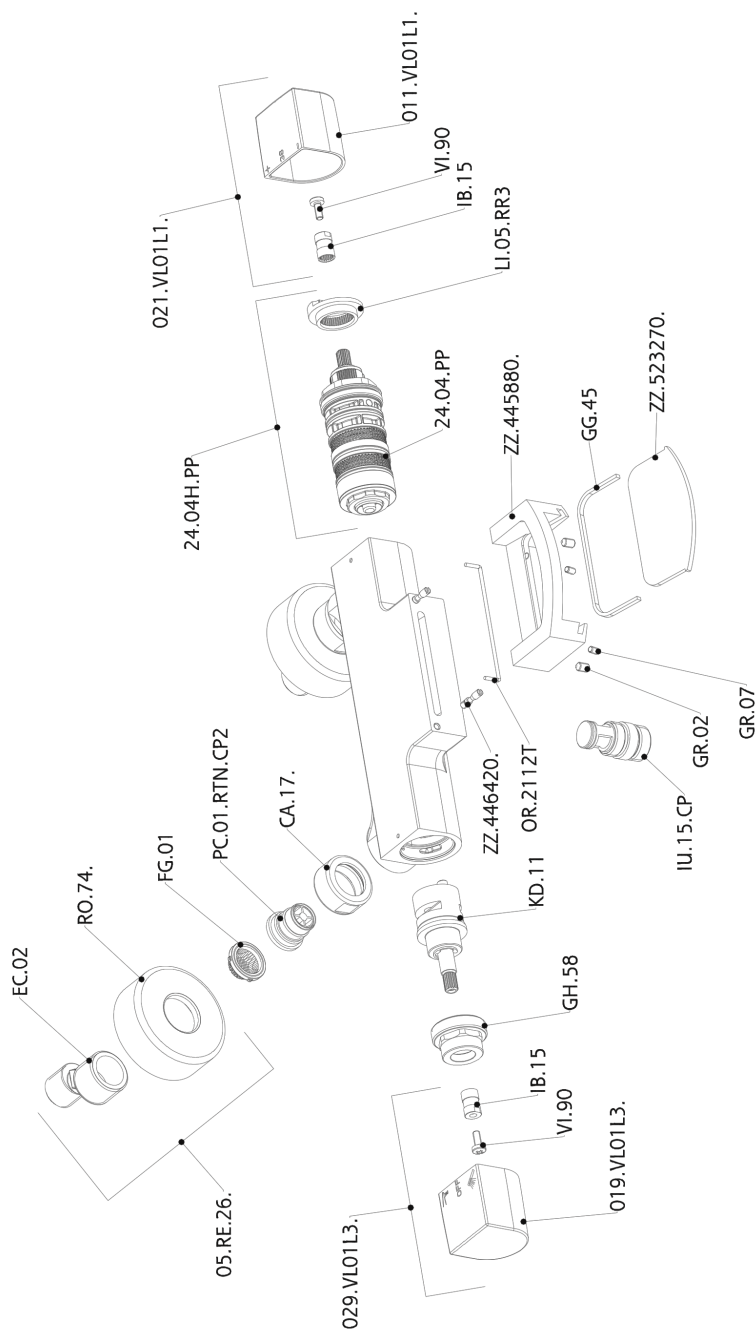

Miscelatore termostatico vasca DADO_DCT23010

MODELLO **DCT23010**

Miscelatore termostatico vasca, senza completo doccia, attacco per flessibile 1/2" M, inserto bocca disponibile in finitura cromo o fumé

FINITURE DISPONIBILI

-  **21** 21 Cromo
-  **2F** 2F Nichel Spazzolato
-  **6U** 6U Cromo/Fumé

CARATTERISTICHE

Ricambio Cartuccia **24.04A.PP**

Cartuccia Termostatica Plus P 8X20

DeviaStop

La tecnologia Devia Stop di Huber consente con un semplice movimento rotativo di gestire la portata dell'acqua e di scegliere la modalità d'erogazione (soffione, doccetta a mano).

Miscelatore termostatico vasca DADO_DCT23010

DCT23010

<https://www.huberitalia.com/miscelatore-termostatico-vasca-dado-dct23010>

2025-01-05