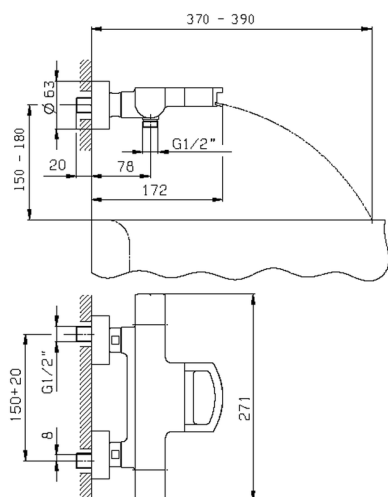

Miscelatore termostatico vasca DADO_DCT23010

MODELLO **DCT23010**

Miscelatore termostatico vasca, senza completo doccia, attacco per flessibile 1/2" M, inserto bocca disponibile in finitura cromo o fumé

FINITURE DISPONIBILI

-  **21** 21 Cromo
-  **2F** 2F Nichel Spazzolato
-  **6U** 6U Cromo/Fumé

CARATTERISTICHE

Ricambio Cartuccia **24.04A.PP**

Cartuccia Termostatica Plus P 8X20

DeviaStop

La tecnologia Devia Stop di Huber consente con un semplice movimento rotativo di gestire la portata dell'acqua e di scegliere la modalità d'erogazione (soffione, doccetta a mano).