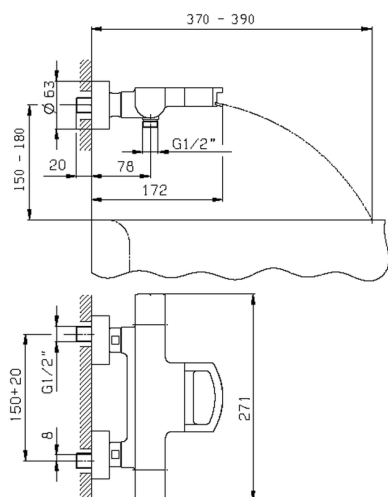

Miscelatore termostatico vasca DADO_DCT23010

MODELLO **DCT23010**

Miscelatore termostatico vasca, senza completo doccia, attacco per flessibile 1/2" M, inserto bocca disponibile in finitura cromo o fumé

FINITURE DISPONIBILI

-  **21** 21 Cromo
-  **2F** 2F Nichel Spazzolato
-  **6U** 6U Cromo/Fumé

CARATTERISTICHE

Ricambio Cartuccia **24.04A.PP**

Cartuccia Termostatica Plus P 8X20

DeviaStop

La tecnologia Devia Stop di Huber consente con un semplice movimento rotativo di gestire la portata dell'acqua e di scegliere la modalità d'erogazione (soffione, doccia a mano).