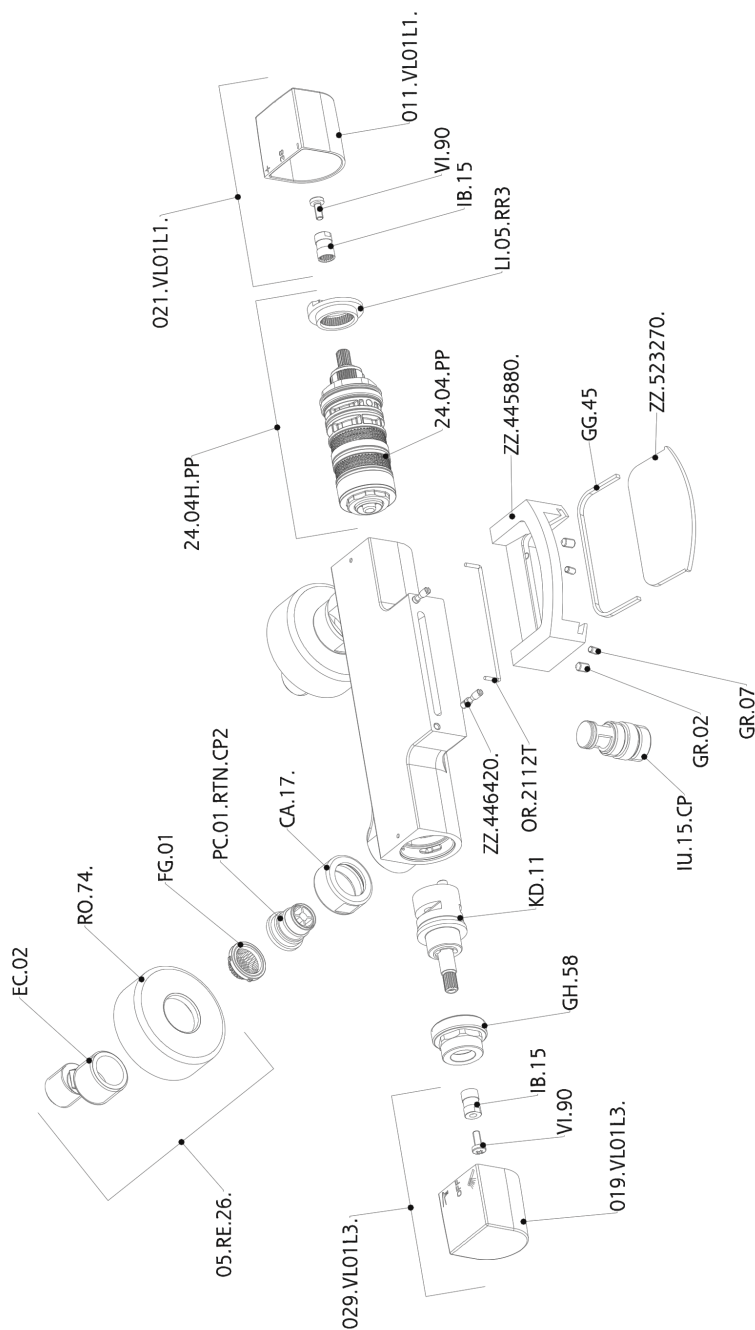

Miscelatore termostatico vasca DADO_DCT23010

MODELLO **DCT23010**

Miscelatore termostatico vasca, senza completo doccia, attacco per flessibile 1/2" M, inserto bocca disponibile in finitura cromo o fumé

FINITURE DISPONIBILI

-  **21** 21 Cromo
-  **2F** 2F Nichel Spazzolato
-  **6U** 6U Cromo/Fumé

CARATTERISTICHE

Ricambio Cartuccia **24.04A.PP**

Cartuccia Termostatica Plus P 8X20

DeviaStop

La tecnologia Devia Stop di Huber consente con un semplice movimento rotativo di gestire la portata dell'acqua e di scegliere la modalità d'erogazione (soffione, doccia a mano).

Miscelatore termostatico vasca DADO_DCT23010

DCT23010

<https://www.huberitalia.com/miscelatore-termostatico-vasca-dado-dct23010>

2025-02-05