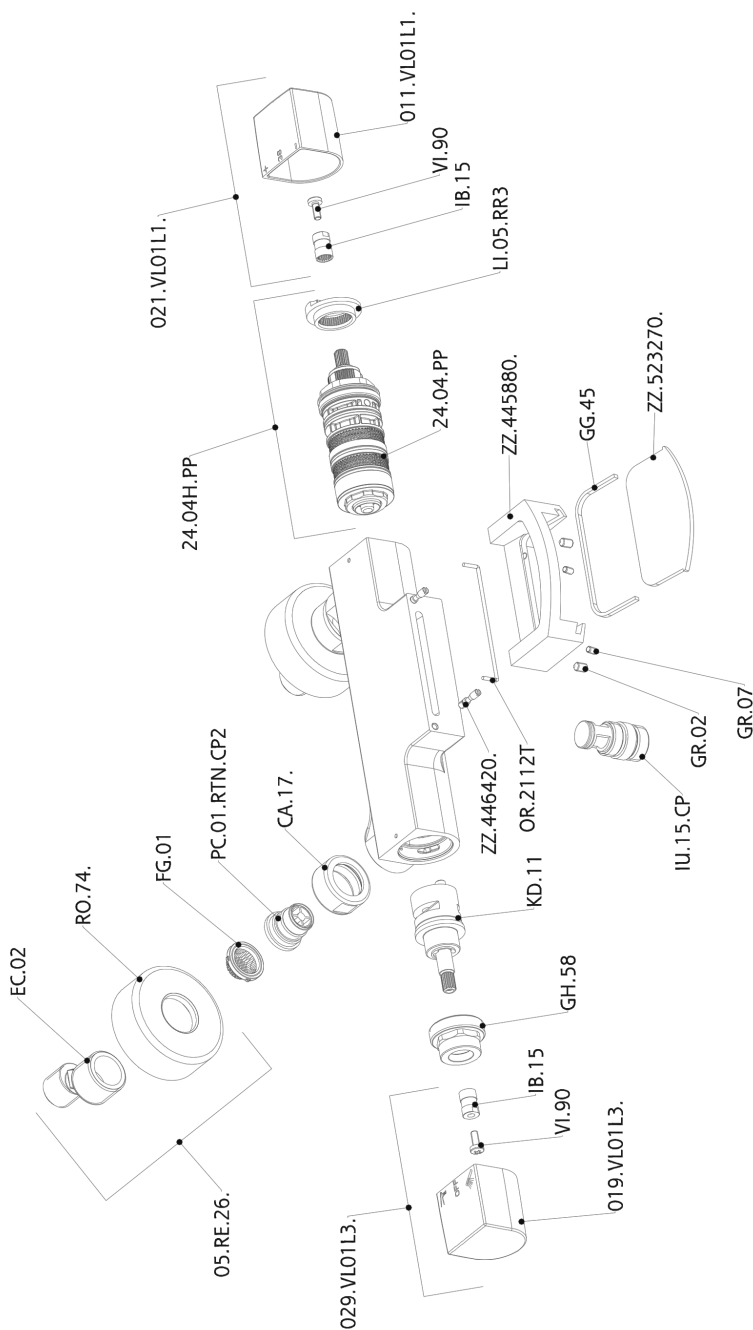

Miscelatore termostatico vasca DADO_DCT23010

MODELLO **DCT23010**

Miscelatore termostatico vasca, senza completo doccia, attacco per flessibile 1/2" M, inserto bocca disponibile in finitura cromo o fumé

FINITURE DISPONIBILI

-  **21** 21 Cromo
-  **2F** 2F Nichel Spazzolato
-  **6U** 6U Cromo/Fumé

CARATTERISTICHE

Ricambio Cartuccia **24.04A.PP**

Cartuccia Termostatica Plus P 8X20

DeviaStop

La tecnologia Devia Stop di Huber consente con un semplice movimento rotativo di gestire la portata dell'acqua e di scegliere la modalità d'erogazione (soffione, doccetta a mano).

Miscelatore termostatico vasca DADO_DCT23010

DCT23010

<https://www.huberitalia.com/miscelatore-termostatico-vasca-dado-dct23010>

2025-01-05