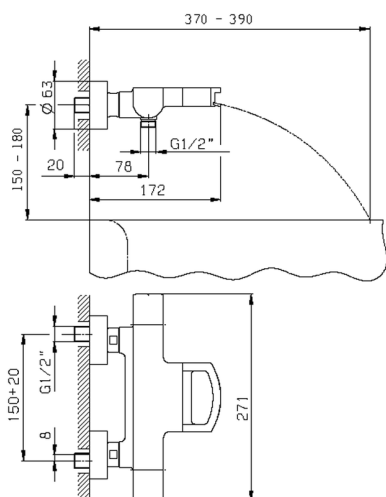

Miscelatore termostatico vasca DADO_DCT23010

MODELLO **DCT23010**

Miscelatore termostatico vasca, senza completo doccia, attacco per flessibile 1/2" M, inserto bocca disponibile in finitura cromo o fumé

FINITURE DISPONIBILI

-  **21** 21 Cromo
-  **2F** 2F Nichel Spazzolato
-  **6U** 6U Cromo/Fumé

CARATTERISTICHE

Ricambio Cartuccia **24.04A.PP**

Cartuccia Termostatica Plus P 8X20

DeviaStop

La tecnologia Devia Stop di Huber consente con un semplice movimento rotativo di gestire la portata dell'acqua e di scegliere la modalità d'erogazione (soffione, doccetta a mano).