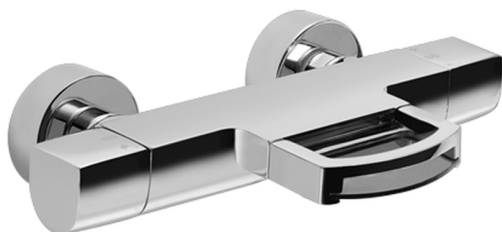

Miscelatore termostatico vasca DADO_DCT23010

MODELLO **DCT23010**

Miscelatore termostatico vasca, senza completo doccia, attacco per flessibile 1/2" M, inserto bocca disponibile in finitura cromo o fumé

FINITURE DISPONIBILI

-  **21** 21 Cromo
-  **2F** 2F Nichel Spazzolato
-  **6U** 6U Cromo/Fumé

CARATTERISTICHE

Ricambio Cartuccia **24.04A.PP**

Cartuccia Termostatica Plus P 8X20

DeviaStop

La tecnologia Devia Stop di Huber consente con un semplice movimento rotativo di gestire la portata dell'acqua e di scegliere la modalità d'erogazione (soffione, doccetta a mano).

Miscelatore termostatico vasca DADO_DCT23010

DCT23010

<https://www.huberitalia.com/miscelatore-termostatico-vasca-dado-dct23010>

2025-01-05