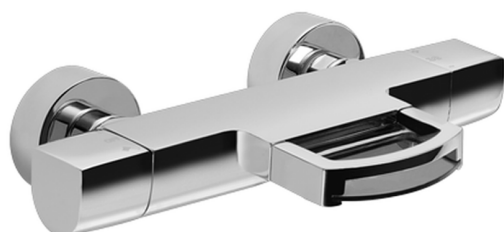

## Miscelatore termostatico vasca DADO\_DCT23010

MODELLO **DCT23010**

Miscelatore termostatico vasca, senza completo doccia, attacco per flessibile 1/2" M, inserto bocca disponibile in finitura cromo o fumé

### FINITURE DISPONIBILI

-  **21** 21 Cromo
-  **2F** 2F Nichel Spazzolato
-  **6U** 6U Cromo/Fumé

### DeviaStop

La tecnologia Devia Stop di Huber consente con un semplice movimento rotativo di gestire la portata dell'acqua e di scegliere la modalità d'erogazione (soffione, doccia a mano).