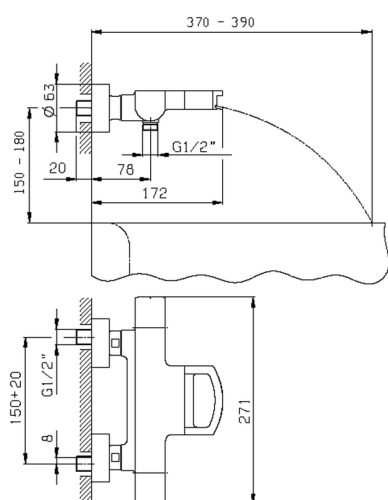

## Miscelatore termostatico vasca DADO\_DCT23010

MODELLO **DCT23010**

Miscelatore termostatico vasca, senza completo doccia, attacco per flessibile 1/2" M, inserto bocca disponibile in finitura cromo o fumé

### CARATTERISTICHE

Ricambio Cartuccia **24.04A.PP**

**Cartuccia Termostatica Plus P 8X20**