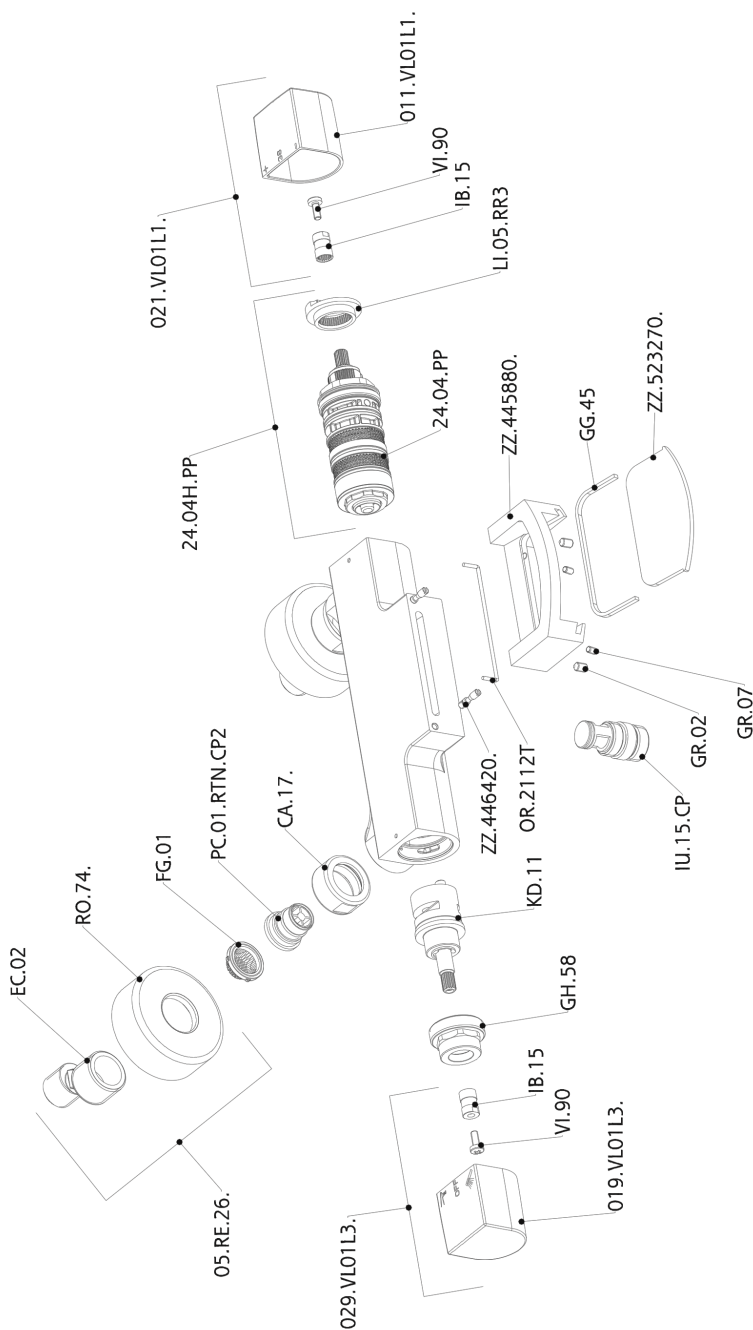

## Miscelatore termostatico vasca DADO\_DCT23010

MODELLO **DCT23010**

Miscelatore termostatico vasca, senza completo doccia, attacco per flessibile 1/2" M, inserto bocca disponibile in finitura cromo o fumé

### CARATTERISTICHE

Ricambio Cartuccia **24.04A.PP**

**Cartuccia Termostatica Plus P 8X20**

### DeviaStop

La tecnologia Devia Stop di Huber consente con un semplice movimento rotativo di gestire la portata dell'acqua e di scegliere la modalità d'erogazione (soffione, doccia a mano).

## Miscelatore termostatico vasca DADO\_DCT23010

DCT23010

<https://www.huberitalia.com/miscelatore-termostatico-vasca-dado-dct23010>

2025-02-05