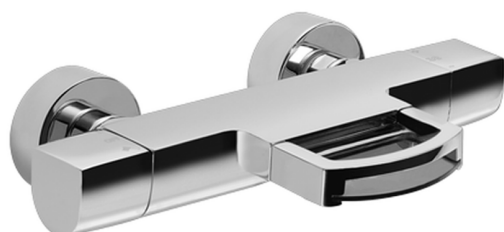

Miscelatore termostatico vasca DADO_DCT23010

MODELLO **DCT23010**

Miscelatore termostatico vasca, senza completo doccia, attacco per flessibile 1/2" M, inserto bocca disponibile in finitura cromo o fumé

FINITURE DISPONIBILI

-  **21** 21 Cromo
-  **2F** 2F Nichel Spazzolato
-  **6U** 6U Cromo/Fumé

CARATTERISTICHE

Ricambio Cartuccia **24.04A.PP**

Cartuccia Termostatica Plus P 8X20

DeviaStop

La tecnologia Devia Stop di Huber consente con un semplice movimento rotativo di gestire la portata dell'acqua e di scegliere la modalità d'erogazione (soffione, doccia a mano).

Miscelatore termostatico vasca DADO_DCT23010

DCT23010

<https://www.huberitalia.com/miscelatore-termostatico-vasca-dado-dct23010>

2025-01-02