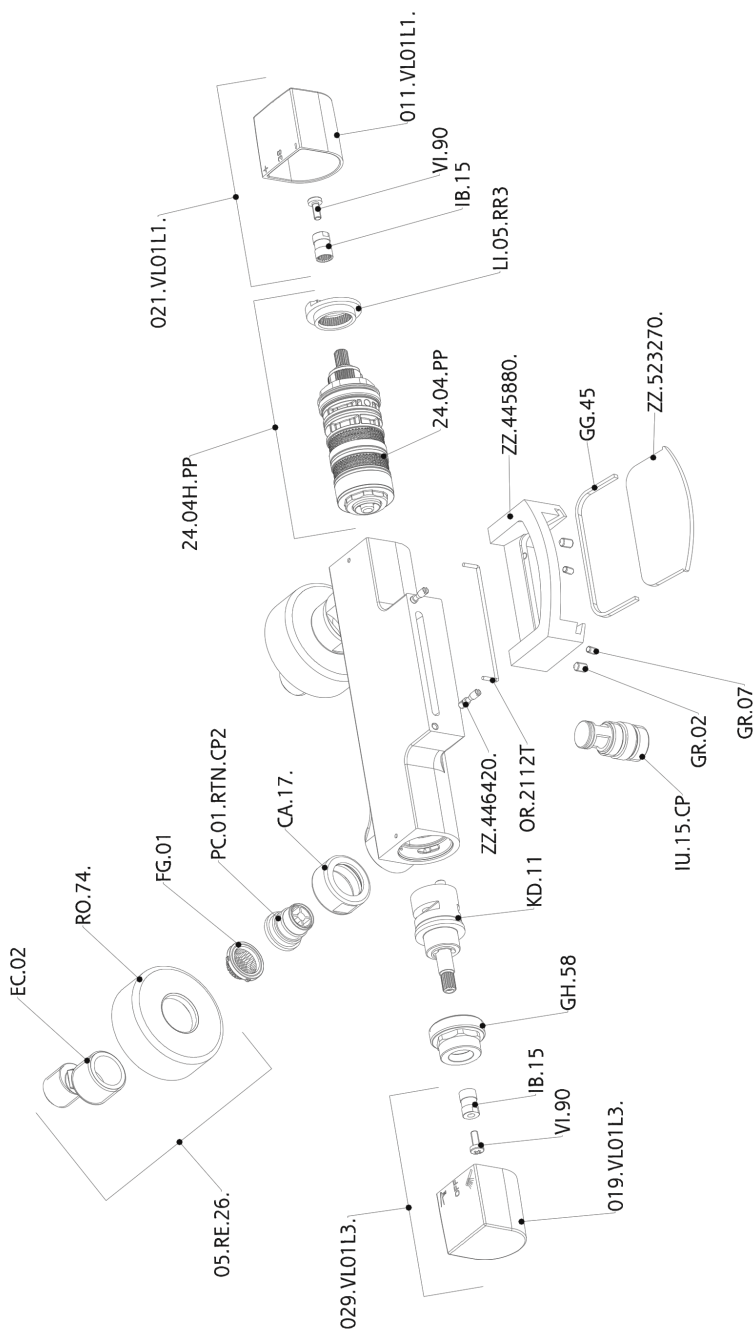

Miscelatore termostatico vasca DADO_DCT23010

MODELLO **DCT23010**

Miscelatore termostatico vasca, senza completo doccia, attacco per flessibile 1/2" M, inserto bocca disponibile in finitura cromo o fumé

FINITURE DISPONIBILI

-  **21** 21 Cromo
-  **2F** 2F Nichel Spazzolato
-  **6U** 6U Cromo/Fumé

CARATTERISTICHE

Ricambio Cartuccia **24.04A.PP**

Cartuccia Termostatica Plus P 8X20

DeviaStop

La tecnologia Devia Stop di Huber consente con un semplice movimento rotativo di gestire la portata dell'acqua e di scegliere la modalità d'erogazione (soffione, doccia a mano).

Miscelatore termostatico vasca DADO_DCT23010

DCT23010

<https://www.huberitalia.com/miscelatore-termostatico-vasca-dado-dct23010>

2025-01-02