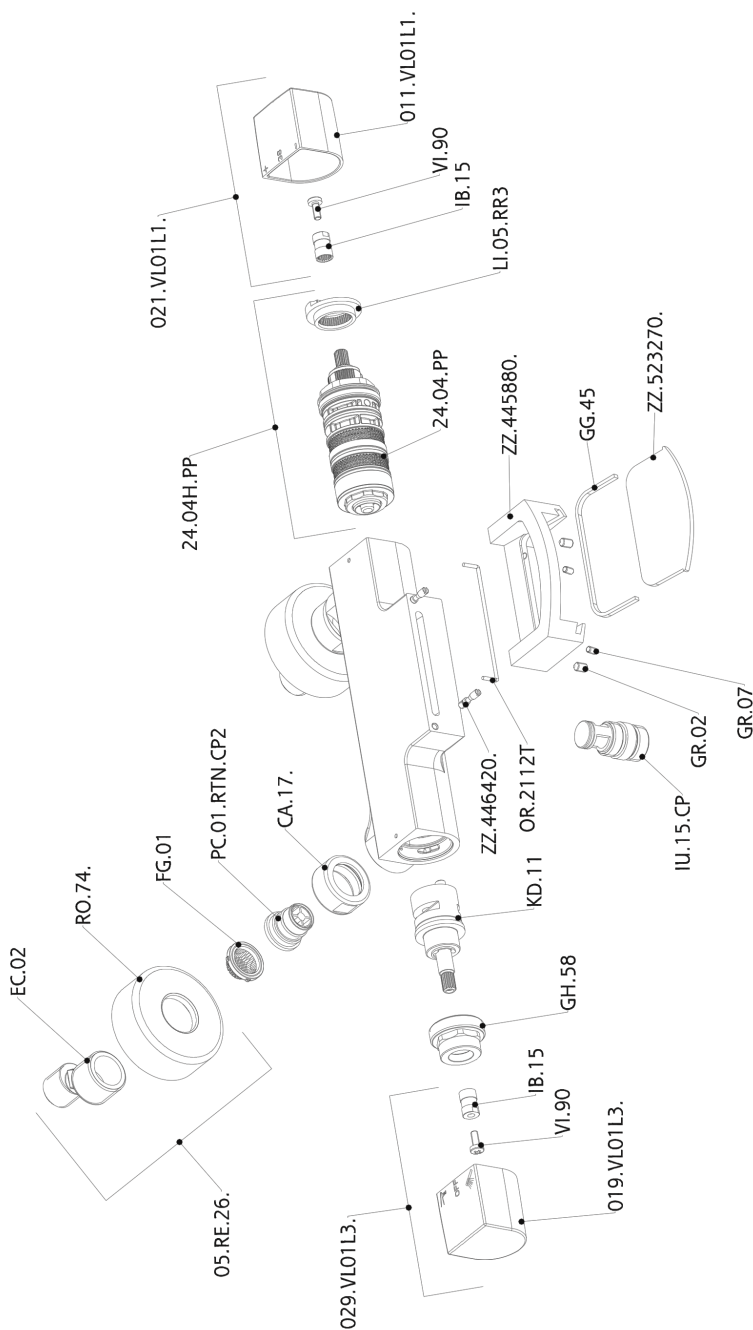

Miscelatore termostatico vasca DADO_DCT23010

MODELLO **DCT23010**

Miscelatore termostatico vasca, senza completo doccia, attacco per flessibile 1/2" M, inserto bocca disponibile in finitura cromo o fumé

FINITURE DISPONIBILI

-  **21** 21 Cromo
-  **2F** 2F Nichel Spazzolato
-  **6U** 6U Cromo/Fumé

CARATTERISTICHE

Ricambio Cartuccia **24.04A.PP**

Cartuccia Termostatica Plus P 8X20

DeviaStop

La tecnologia Devia Stop di Huber consente con un semplice movimento rotativo di gestire la portata dell'acqua e di scegliere la modalità d'erogazione (soffione, doccetta a mano).

Miscelatore termostatico vasca DADO_DCT23010

DCT23010

<https://www.huberitalia.com/miscelatore-termostatico-vasca-dado-dct23010>

2025-02-05