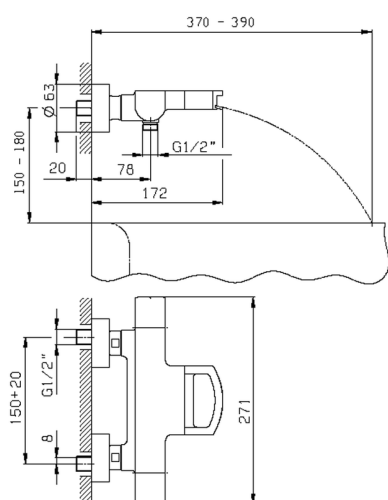

Miscelatore termostatico vasca DADO_DCT23010

MODELLO **DCT23010**

Miscelatore termostatico vasca, senza completo doccia, attacco per flessibile 1/2" M, inserto bocca disponibile in finitura cromo o fumé

FINITURE DISPONIBILI

-  **21** 21 Cromo
-  **2F** 2F Nichel Spazzolato
-  **6U** 6U Cromo/Fumé

CARATTERISTICHE

Ricambio Cartuccia **24.04A.PP**

Cartuccia Termostatica Plus P 8X20

DeviaStop

La tecnologia Devia Stop di Huber consente con un semplice movimento rotativo di gestire la portata dell'acqua e di scegliere la modalità d'erogazione (soffione, doccia a mano).

Miscelatore termostatico vasca DADO_DCT23010

DCT23010

<https://www.huberitalia.com/miscelatore-termostatico-vasca-dado-dct23010>

2025-01-02