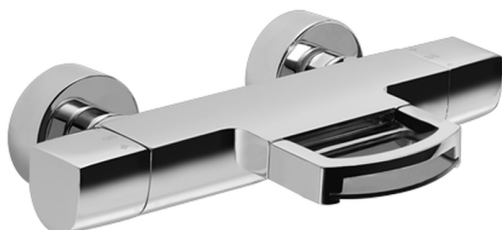

Miscelatore termostatico vasca DADO_DCT23010

MODELLO **DCT23010**

Miscelatore termostatico vasca, senza completo doccia, attacco per flessibile 1/2" M, inserto bocca disponibile in finitura cromo o fumé

FINITURE DISPONIBILI

-  **21** 21 Cromo
-  **2F** 2F Nichel Spazzolato
-  **6U** 6U Cromo/Fumé

CARATTERISTICHE

Ricambio Cartuccia **24.04A.PP**

Cartuccia Termostatica Plus P 8X20

DeviaStop

La tecnologia Devia Stop di Huber consente con un semplice movimento rotativo di gestire la portata dell'acqua e di scegliere la modalità d'erogazione (soffione, doccetta a mano).

Miscelatore termostatico vasca DADO_DCT23010

DCT23010

<https://www.huberitalia.com/miscelatore-termostatico-vasca-dado-dct23010>

2025-02-05