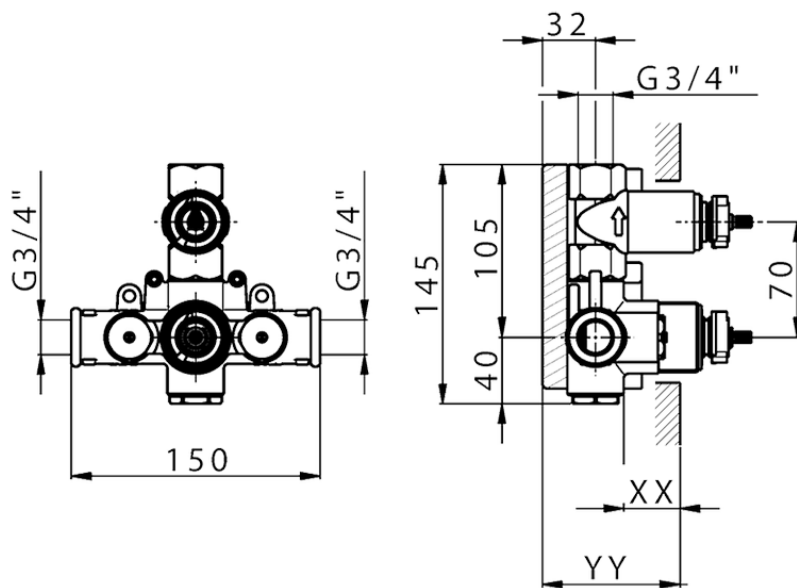

Parte esterna termostatico doccia incasso 1 uscita THERMO_SU007304

SU007304

<https://www.huberitalia.com/parte-esterna-termostatico-doccia-incasso-1-uscita-thermo-su007304>

Piastra/Plate/Plaque/Platte/Placa

2-3mm: XX 25-40 YY 76-91

10 mm: XX 16-31 YY 65-80

ZB007361

<https://www.huberitalia.com/parte-incasso-termostatico-doccia-1-uscita-incasso-zb007361>

Piastra/Plate/Plaque/Platte/Placa

2-3mm: XX 25-40 YY 76-91

10 mm: XX 16-31 YY 65-80

ZB007301

<https://www.huberitalia.com/parte-incasso-termostatico-doccia-1-uscita-incasso-zb007301>

2025-04-19