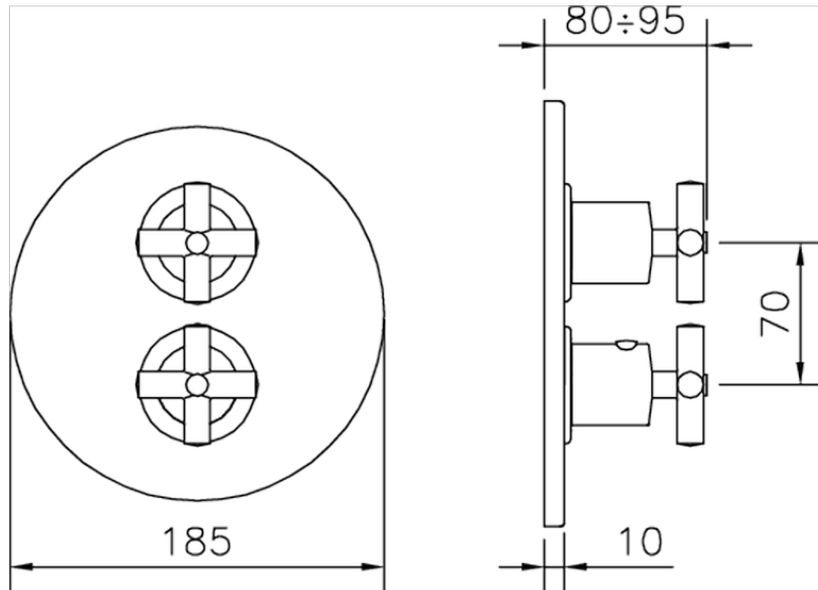

Parte esterna termostatico doccia incasso 1 uscita THERMO_SU007304

SU007304

<https://www.huberitalia.com/parte-esterna-termostatico-doccia-incasso-1-uscita-thermo-su007304>

Piastra/Plate/Plaque/Platte/Placa

2-3mm: XX 25-40 YY 76-91

10 mm: XX 16-31 YY 65-80

ZB007361

<https://www.huberitalia.com/parte-incasso-termostatico-doccia-1-uscita-incasso-zb007361>

Piastra/Plate/Plaque/Platte/Placa

2-3mm: XX 25-40 YY 76-91

10 mm: XX 16-31 YY 65-80

ZB007301

<https://www.huberitalia.com/parte-incasso-termostatico-doccia-1-uscita-incasso-zb007301>

2025-04-19