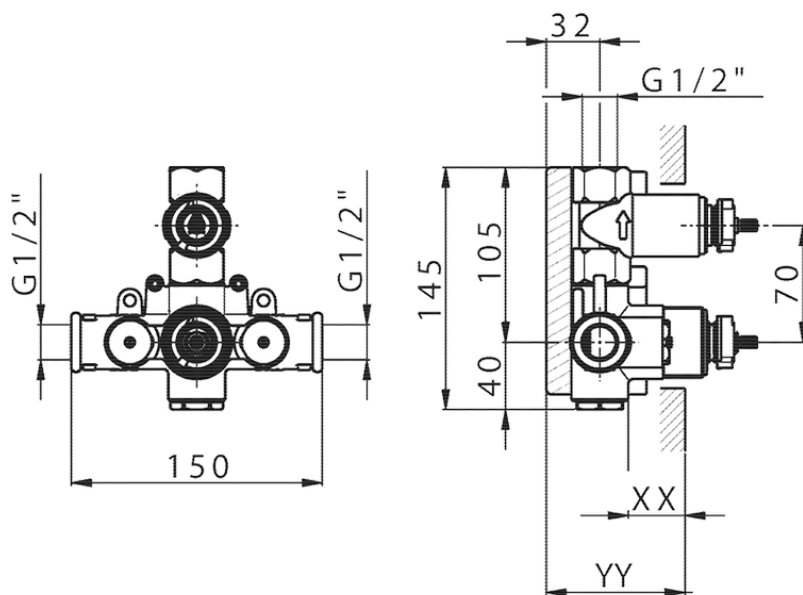

Parte esterna termostatico doccia incasso 1 uscita THERMO_SU007304

SU007304

<https://www.huberitalia.com/parte-esterna-termostatico-doccia-incasso-1-uscita-thermo-su007304>

Piastra/Plate/Plaque/Platte/Placa

2-3mm: XX 25-40 YY 76-91

10 mm: XX 16-31 YY 65-80

ZB007361

<https://www.huberitalia.com/parte-incasso-termostatico-doccia-1-uscita-incasso-zb007361>

Piastra/Plate/Plaque/Platte/Placa

2-3mm: XX 25-40 YY 76-91

10 mm: XX 16-31 YY 65-80

ZB007301

<https://www.huberitalia.com/parte-incasso-termostatico-doccia-1-uscita-incasso-zb007301>

2025-04-19