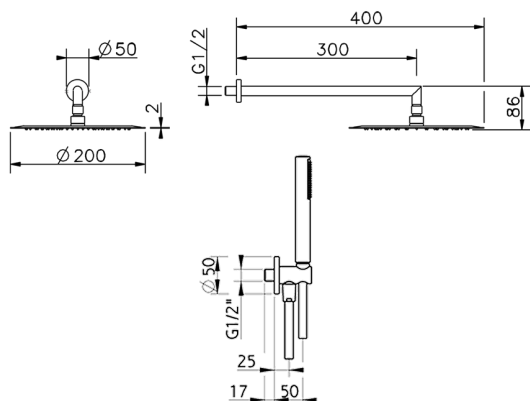

Kit braccio doccia con presa d'acqua SHOWER_SS0K0010

MODELLO **SS0K0010**

Kit braccio doccia con presa d'acqua, braccio doccia L.300 mm, soffione tondo D.200 mm SP.2mm in INOX, doccetta monogetto minimalista in ABS D.26 mm, presa d'acqua 1/2", flessibile liscio SILVERFLEX 150 cm

FINITURE DISPONIBILI

CARATTERISTICHE

2024-12-22