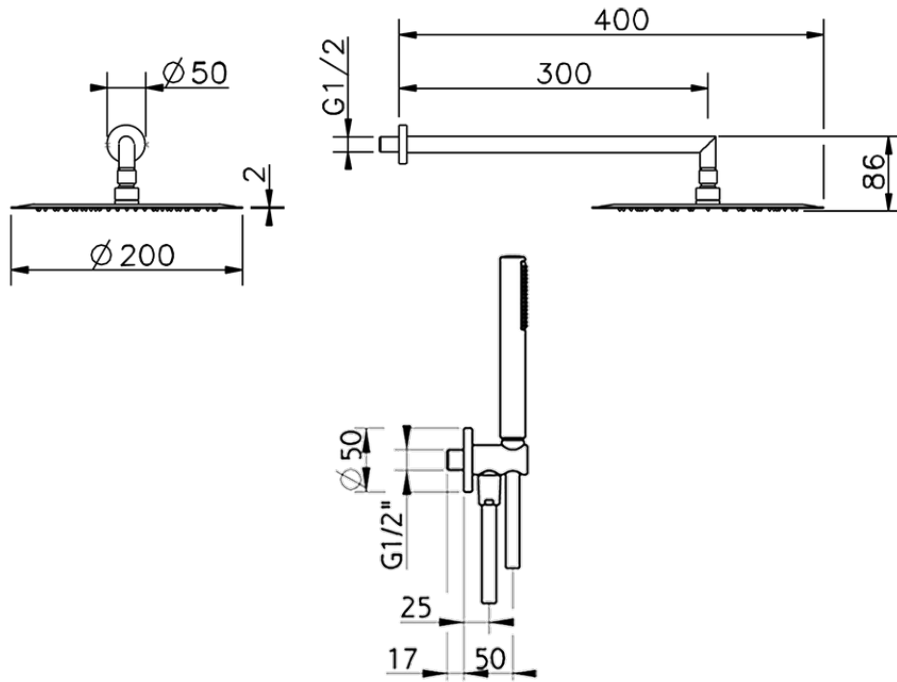

Kit braccio doccia con presa d'acqua SHOWER_SS0K0010

SS0K0010

<https://www.huberitalia.com/kit-braccio-doccia-con-presa-dacqua-shower-ss0k0010>

2024-12-22