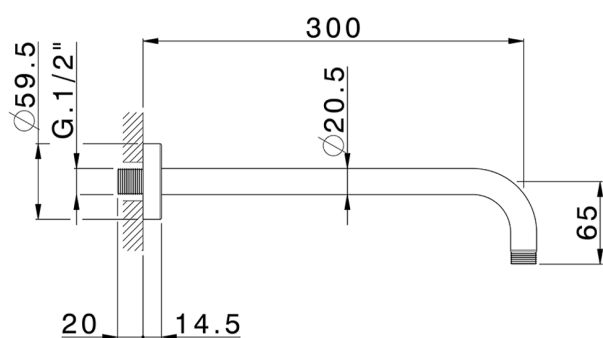

Braccio doccia SHOWER_SS013840

MODELLO **SS013840**

Braccio doccia, L.300 mm D.20,5, acciaio inox

FINITURE DISPONIBILI

CARATTERISTICHE

2024-12-22