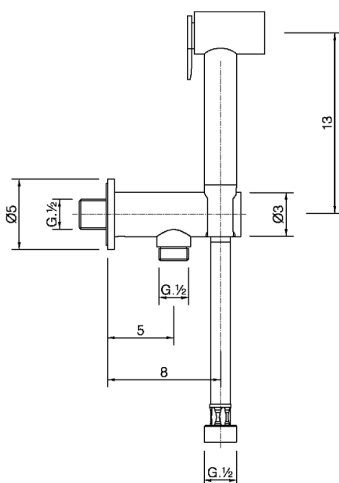

## Set idroscopino completo COLLETTIVITÀ\_H3007910

MODELLO **H3007910**

Set idroscopino completo, supporto murale con valvola di sicurezza, doccetta idroscopino, flex PVC 120 cm

### CARATTERISTICHE

**Doccetta idroscopino**