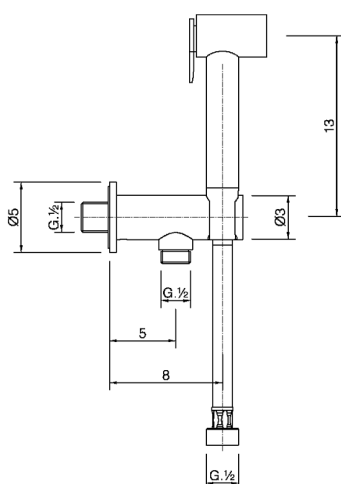

## Set idroscopino completo COLLETTIVITÀ\_H3007910

MODELLO **H3007910**

Set idroscopino completo, supporto murale con valvola di sicurezza, doccetta idroscopino, flex PVC 120 cm

### CARATTERISTICHE

**Doccetta idroscopino**

### Doccetta Idroscopino

Doccetta idroscopino monoforo, per la pulizia del sanitario.

2024-11-23