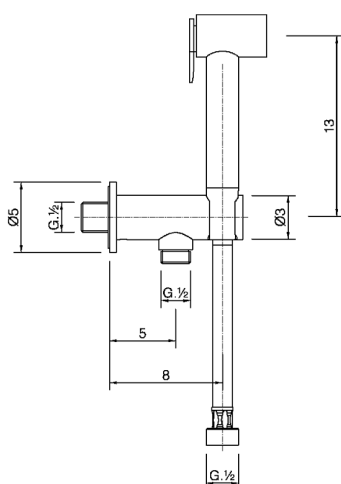

Set idroscopino completo COLLETTIVITÀ_H3007910

MODELLO **H3007910**

Set idroscopino completo, supporto murale con valvola di sicurezza, doccetta idroscopino, flex PVC 120 cm

FINITURE DISPONIBILI

-  **21** 21 Cromo
-  **24** 24 Oro
-  **2F** 2F Nichel Spazzolato
-  **40** 40 Nero Opaco

CARATTERISTICHE

Doccetta idroscopino

Doccetta Idroscopino

Doccetta idroscopino monoforo, per la pulizia del sanitario.

2024-11-23