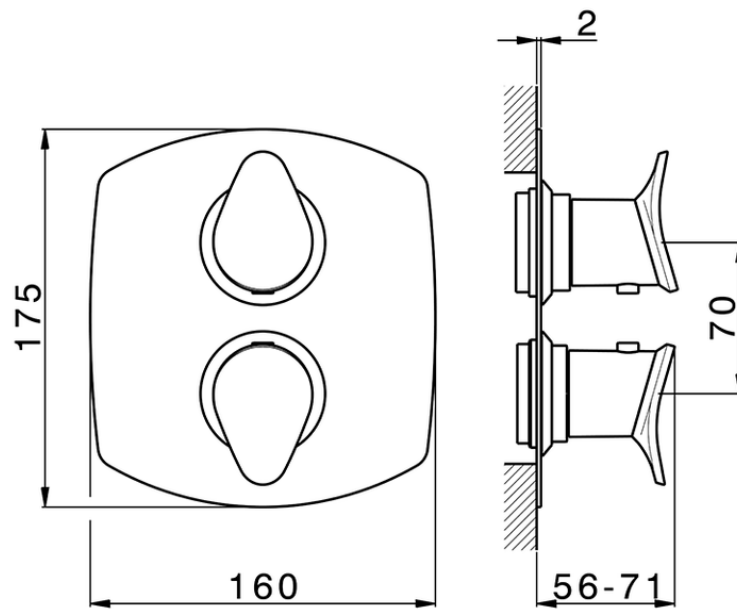

Parte esterna termostatico doccia incasso 1 uscita THERMO_HC007300

HC007300

<https://www.huberitalia.com/parte-esterna-termostatico-doccia-incasso-1-uscita-thermo-hc007300>

Piastra/Plate/Plaque/Platte/Placa

2-3mm: XX 25-40 YY 76-91

10 mm: XX 16-31 YY 65-80

ZB007300

<https://www.huberitalia.com/parte-incasso-termostatico-doccia-1-uscita-incasso-zb007300>

2025-02-23