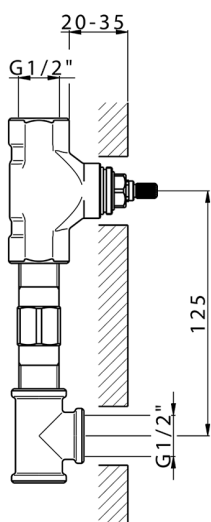

Parte esterna lavabo a parete NUOVA KIRUNA_K2013511

MODELLO **K2013511**

Parte esterna lavabo a parete, senza parte incasso, bocca L.250 mm, per art. ZB033511

FINITURE DISPONIBILI

-  **21** 21 Cromo
-  **26** 26 Vecchio Rame
-  **2F** 2F Nichel Spazzolato
-  **2W** 2W Oro Spazzolato
-  **40** 40 Nero Opaco
-  **4Q** 4Q Bianco Opaco

CARATTERISTICHE

Installazione **Incasso**
 Parti Incasso necessarie **ZB033511**

Parte esterna lavabo a parete NUOVA KIRUNA_K2013511

K2013511

<https://www.huberitalia.com/parte-esterna-lavabo-a-parete-nuova-kiruna-k2013511>

Parte incasso lavabo a parete INCASSO_ZB033511

MODELLO **ZB033511**

Parte incasso lavabo a parete, con vitone destro e sinistro

FINITURE DISPONIBILI

04 04 Senza Finitura

CARATTERISTICHE

Installazione	Incasso
Incasso	1