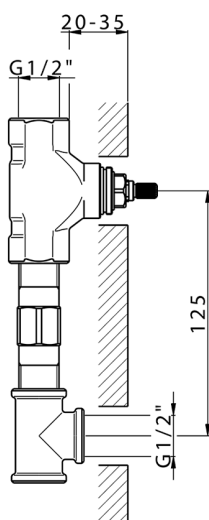

## Parte esterna lavabo a parete NUOVA KIRUNA\_K2013511

MODELLO **K2013511**

Parte esterna lavabo a parete, senza parte incasso, bocca L.250 mm, per art. ZB033511

FINITURE DISPONIBILI

-  **21** 21 Cromo
-  **26** 26 Vecchio Rame
-  **2F** 2F Nichel Spazzolato
-  **2W** 2W Oro Spazzolato
-  **40** 40 Nero Opaco
-  **4Q** 4Q Bianco Opaco

## Parte incasso lavabo a parete INCASSO\_ZB033511

MODELLO **ZB033511**

Parte incasso lavabo a parete, con vitone destro e sinistro

FINITURE DISPONIBILI

**04** 04 Senza Finitura

CARATTERISTICHE

Installazione	<b>Incasso</b>
Incasso	<b>1</b>