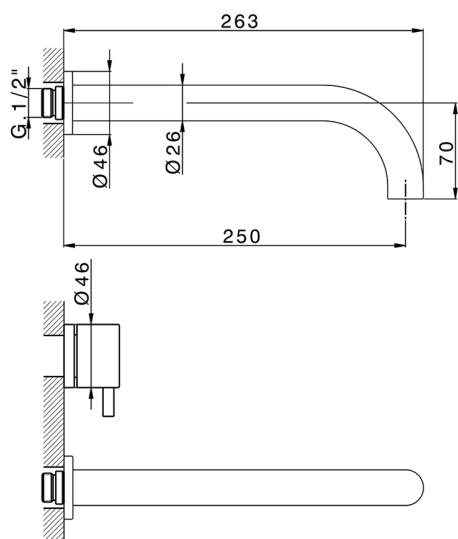

## Parte esterna lavabo a parete NUOVA KIRUNA\_K2013511

MODELLO **K2013511**

Parte esterna lavabo a parete, senza parte incasso, bocca L.250 mm, per art. ZB033511

FINITURE DISPONIBILI

-  **21** 21 Cromo
-  **26** 26 Vecchio Rame
-  **2F** 2F Nichel Spazzolato
-  **2W** 2W Oro Spazzolato
-  **40** 40 Nero Opaco
-  **4Q** 4Q Bianco Opaco

CARATTERISTICHE

Installazione **Incasso**  
 Parti Incasso necessarie **ZB033511**

## Parte incasso lavabo a parete INCASSO\_ZB033511

MODELLO **ZB033511**

Parte incasso lavabo a parete, con vitone destro e sinistro

FINITURE DISPONIBILI

**04** 04 Senza Finitura

CARATTERISTICHE

Installazione	<b>Incasso</b>
Incasso	<b>1</b>