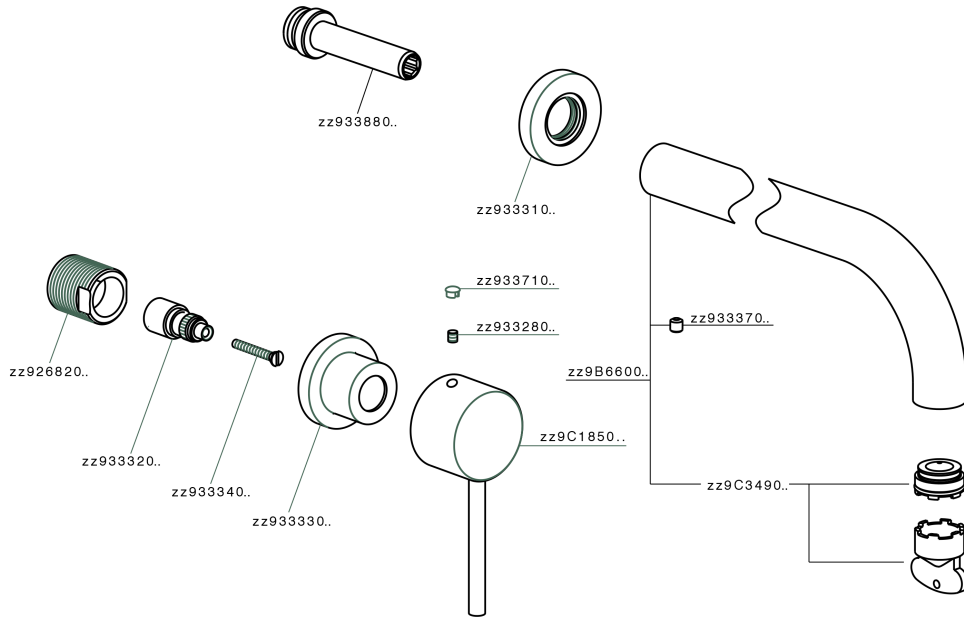

## Parte esterna lavabo a parete NUOVA KIRUNA\_K2013511

MODELLO **K2013511**

Parte esterna lavabo a parete, senza parte incasso, bocca L.250 mm, per art. ZB033511

FINITURE DISPONIBILI

-  **21** 21 Cromo
-  **26** 26 Vecchio Rame
-  **2F** 2F Nichel Spazzolato
-  **2W** 2W Oro Spazzolato
-  **40** 40 Nero Opaco
-  **4Q** 4Q Bianco Opaco

CARATTERISTICHE

Installazione **Incasso**  
 Parti Incasso necessarie **ZB033511**

## Parte esterna lavabo a parete NUOVA KIRUNA\_K2013511

K2013511

<https://www.huberitalia.com/parte-esterna-lavabo-a-parete-nuova-kiruna-k2013511>

## Parte incasso lavabo a parete INCASSO\_ZB033511

MODELLO **ZB033511**

Parte incasso lavabo a parete, con vitone destro e sinistro

FINITURE DISPONIBILI

**04** 04 Senza Finitura

CARATTERISTICHE

Installazione	<b>Incasso</b>
Incasso	<b>1</b>