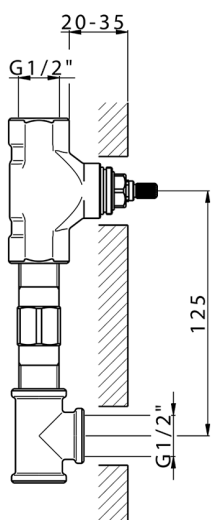

Parte esterna lavabo a parete NUOVA KIRUNA_K2013511

MODELLO **K2013511**

Parte esterna lavabo a parete, senza parte incasso, bocca L.250 mm, per art. ZB033511

FINITURE DISPONIBILI

-  **21** 21 Cromo
-  **26** 26 Vecchio Rame
-  **2F** 2F Nichel Spazzolato
-  **2W** 2W Oro Spazzolato
-  **40** 40 Nero Opaco
-  **4Q** 4Q Bianco Opaco

CARATTERISTICHE

Installazione **Incasso**
 Parti Incasso necessarie **ZB033511**

Parte esterna lavabo a parete NUOVA KIRUNA_K2013511

K2013511

<https://www.huberitalia.com/parte-esterna-lavabo-a-parete-nuova-kiruna-k2013511>

Parte incasso lavabo a parete INCASSO_ZB033511

MODELLO **ZB033511**

Parte incasso lavabo a parete, con vitone destro e sinistro

FINITURE DISPONIBILI

04 04 Senza Finitura

CARATTERISTICHE

Installazione	Incasso
Incasso	1