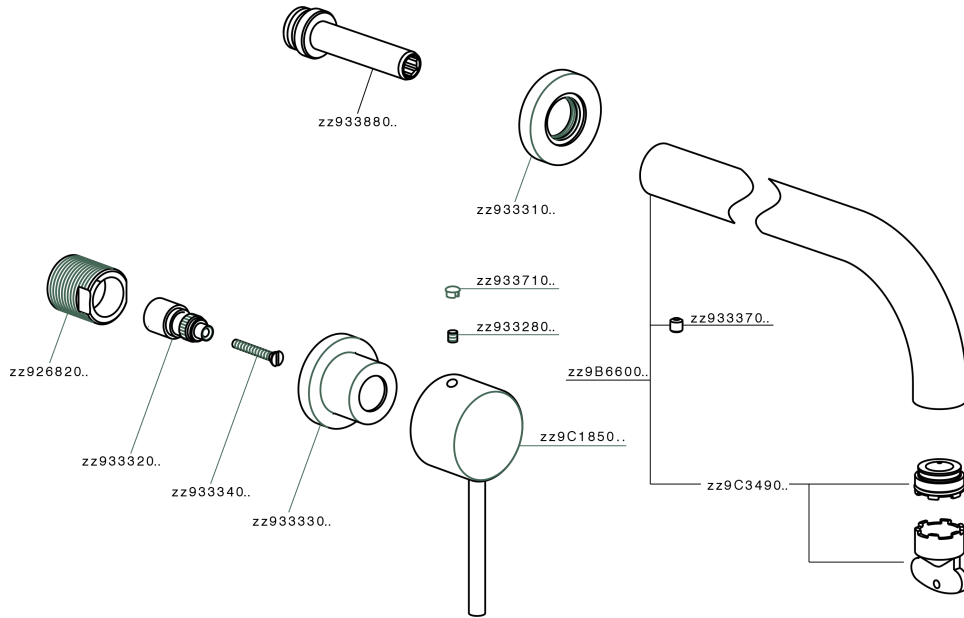

Parte esterna lavabo a parete NUOVA KIRUNA_K2013511

MODELLO **K2013511**

Parte esterna lavabo a parete, senza parte incasso, bocca L.250 mm, per art. ZB033511

FINITURE DISPONIBILI

-  **21** 21 Cromo
-  **26** 26 Vecchio Rame
-  **2F** 2F Nichel Spazzolato
-  **2W** 2W Oro Spazzolato
-  **40** 40 Nero Opaco
-  **4Q** 4Q Bianco Opaco

CARATTERISTICHE

Installazione **Incasso**
 Parti Incasso necessarie **ZB033511**

Parte esterna lavabo a parete NUOVA KIRUNA_K2013511

K2013511

<https://www.huberitalia.com/parte-esterna-lavabo-a-parete-nuova-kiruna-k2013511>

Parte incasso lavabo a parete INCASSO_ZB033511

MODELLO **ZB033511**

Parte incasso lavabo a parete, con vitone destro e sinistro

FINITURE DISPONIBILI

04 04 Senza Finitura

CARATTERISTICHE

Installazione	Incasso
Incasso	1