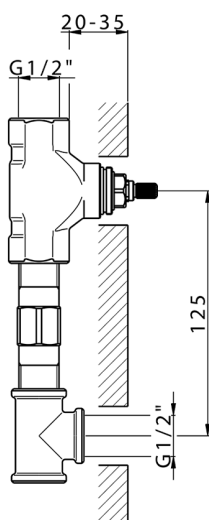

Parte esterna lavabo a parete NUOVA KIRUNA_K2013511

MODELLO **K2013511**

Parte esterna lavabo a parete, senza parte incasso, bocca L.250 mm, per art. ZB033511

FINITURE DISPONIBILI

-  **21** 21 Cromo
-  **26** 26 Vecchio Rame
-  **2F** 2F Nichel Spazzolato
-  **2W** 2W Oro Spazzolato
-  **40** 40 Nero Opaco
-  **4Q** 4Q Bianco Opaco

CARATTERISTICHE

Installazione **Incasso**
 Parti Incasso necessarie **ZB033511**

Parte esterna lavabo a parete NUOVA KIRUNA_K2013511

K2013511

<https://www.huberitalia.com/parte-esterna-lavabo-a-parete-nuova-kiruna-k2013511>

Parte incasso lavabo a parete INCASSO_ZB033511

MODELLO **ZB033511**

Parte incasso lavabo a parete, con vitone destro e sinistro

FINITURE DISPONIBILI

04 04 Senza Finitura

CARATTERISTICHE

Installazione	Incasso
Incasso	1