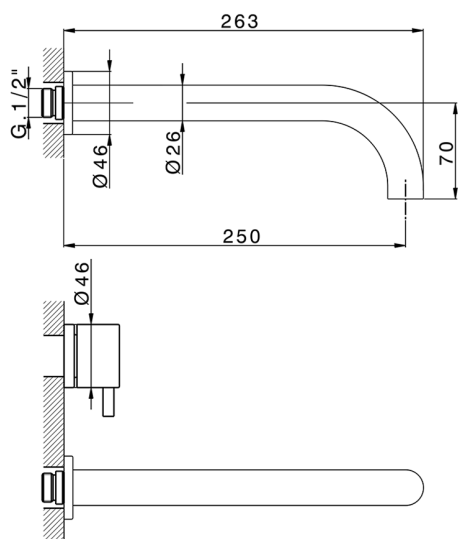

Parte esterna lavabo a parete NUOVA KIRUNA_K2013511

MODELLO **K2013511**

Parte esterna lavabo a parete, senza parte incasso, bocca L.250 mm, per art. ZB033511

FINITURE DISPONIBILI

-  **21** 21 Cromo
-  **26** 26 Vecchio Rame
-  **2F** 2F Nichel Spazzolato
-  **2W** 2W Oro Spazzolato
-  **40** 40 Nero Opaco
-  **4Q** 4Q Bianco Opaco

CARATTERISTICHE

Installazione **Incasso**
 Parti Incasso necessarie **ZB033511**

Parte esterna lavabo a parete NUOVA KIRUNA_K2013511

K2013511

<https://www.huberitalia.com/parte-esterna-lavabo-a-parete-nuova-kiruna-k2013511>

Parte incasso lavabo a parete INCASSO_ZB033511

MODELLO **ZB033511**

Parte incasso lavabo a parete, con vitone destro e sinistro

FINITURE DISPONIBILI

04 04 Senza Finitura

CARATTERISTICHE

Installazione	Incasso
Incasso	1