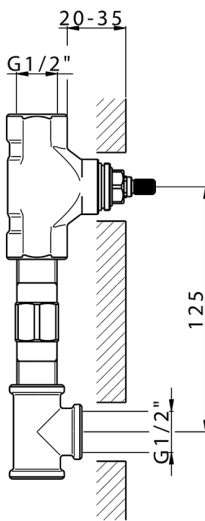

Parte esterna lavabo a parete NUOVA KIRUNA_K2013511

MODELLO **K2013511**

Parte esterna lavabo a parete, senza parte incasso, bocca L.250 mm, per art. ZB033511

FINITURE DISPONIBILI

-  **21** 21 Cromo
-  **26** 26 Vecchio Rame
-  **2F** 2F Nichel Spazzolato
-  **2W** 2W Oro Spazzolato
-  **40** 40 Nero Opaco
-  **4Q** 4Q Bianco Opaco

CARATTERISTICHE

Installazione **Incasso**
 Parti Incasso necessarie **ZB033511**

Parte esterna lavabo a parete NUOVA KIRUNA_K2013511

K2013511

<https://www.huberitalia.com/parte-esterna-lavabo-a-parete-nuova-kiruna-k2013511>

Parte incasso lavabo a parete INCASSO_ZB033511

MODELLO **ZB033511**

Parte incasso lavabo a parete, con vitone destro e sinistro

FINITURE DISPONIBILI

04 04 Senza Finitura

CARATTERISTICHE

Installazione	Incasso
Incasso	1