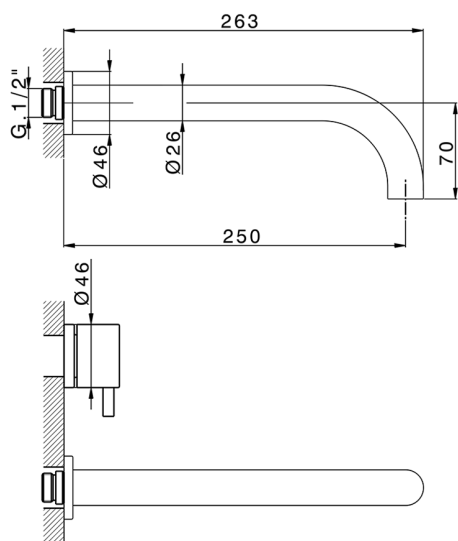

Parte esterna lavabo a parete NUOVA KIRUNA_K2013511

MODELLO **K2013511**

Parte esterna lavabo a parete, senza parte incasso, bocca L.250 mm, per art. ZB033511

FINITURE DISPONIBILI

-  **21** 21 Cromo
-  **26** 26 Vecchio Rame
-  **2F** 2F Nichel Spazzolato
-  **2W** 2W Oro Spazzolato
-  **40** 40 Nero Opaco
-  **4Q** 4Q Bianco Opaco

CARATTERISTICHE

Installazione **Incasso**
 Parti Incasso necessarie **ZB033511**

Parte esterna lavabo a parete NUOVA KIRUNA_K2013511

K2013511

<https://www.huberitalia.com/parte-esterna-lavabo-a-parete-nuova-kiruna-k2013511>

Parte incasso lavabo a parete INCASSO_ZB033511

MODELLO **ZB033511**

Parte incasso lavabo a parete, con vitone destro e sinistro

FINITURE DISPONIBILI

04 04 Senza Finitura

CARATTERISTICHE

Installazione	Incasso
Incasso	1