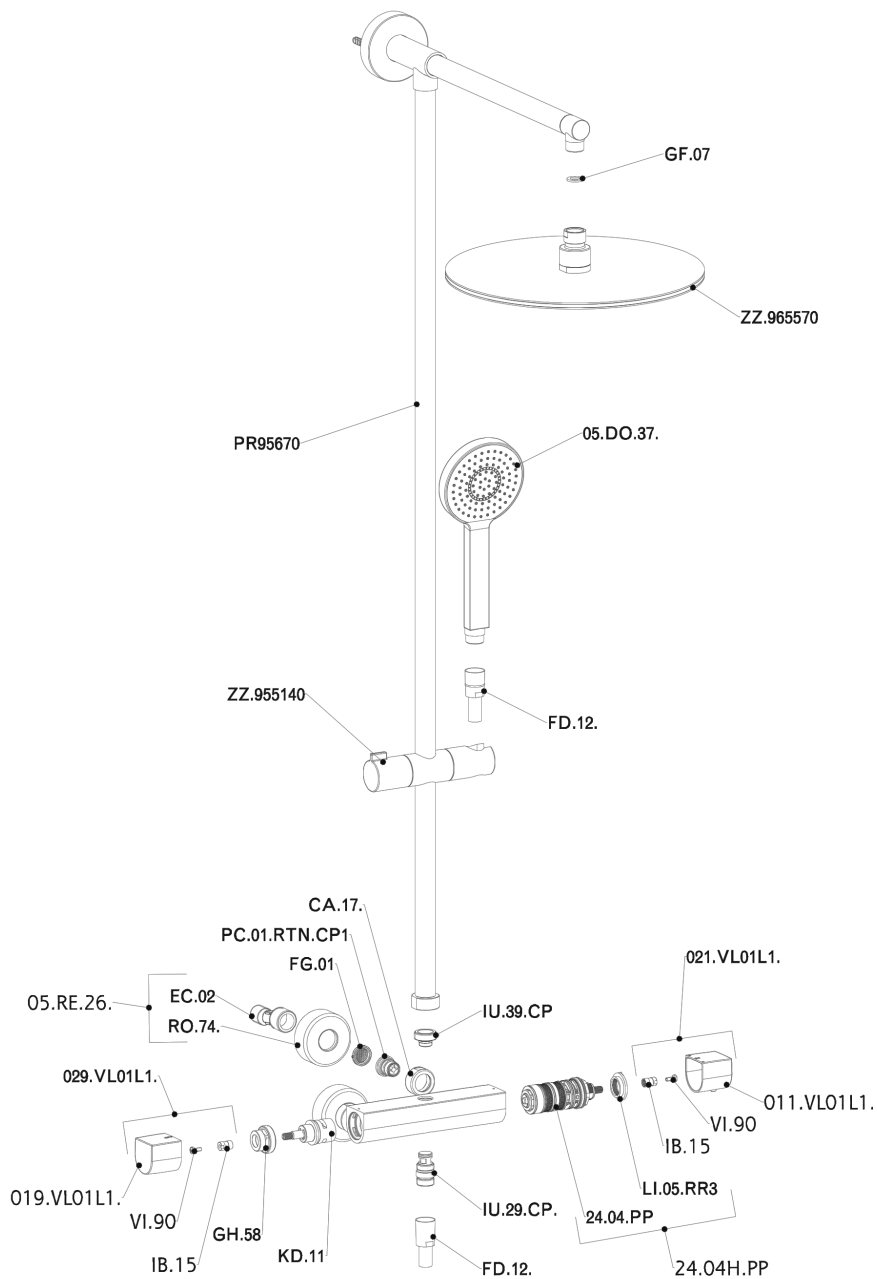

Colonna doccia termostatica 2 funzioni COLUMNS_DCC78020

MODELLO **DCC78020**

Colonna doccia termostatica 2 funzioni, devia stop 2 uscite, colonna fissa, supporto doccetta scorrevole, doccetta monogetto D.105 mm, soffione tondo D.300 mm sp.8 mm in OTTONE, flessibile liscio SUPREME 150 cm

FINITURE DISPONIBILI

21 21 Cromo

CARATTERISTICHE

Ricambio Cartuccia **24.04A.PP**

Cartuccia Termostatica Plus P 8X20

DeviaStop

La tecnologia Devia Stop di Huber consente con un semplice movimento rotativo di gestire la portata dell'acqua e di scegliere la modalità d'erogazione (soffione, doccetta a mano).

Termostatico

Il Termostatico Huber è il tuo personale gestore dell'acqua che ti aiuta a gestire e controllare acqua ed energia senza sprechi.

Colonna doccia termostatica 2 funzioni COLUMNS_DCC78020

DCC78020

<https://www.huberitalia.com/colonna-doccia-termostatica-2-funzioni-columns-dcc78020>

2025-03-12