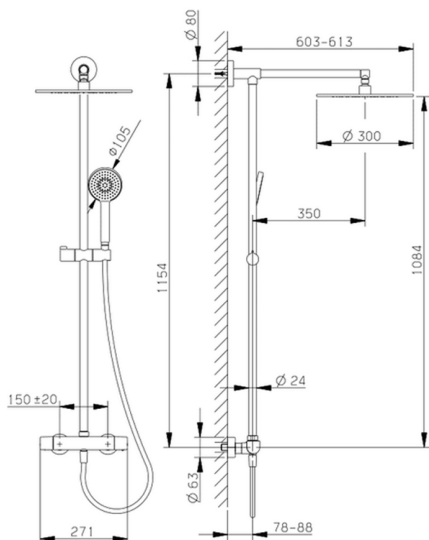

Colonna doccia termostatica 2 funzioni COLUMNS_DCC78020

MODELLO **DCC78020**

Colonna doccia termostatica 2 funzioni, devia stop 2 uscite, colonna fissa, supporto doccetta scorrevole, doccetta monogetto D.105 mm, soffione tondo D.300 mm sp.8 mm in OTTONE, flessibile liscio SUPREME 150 cm

FINITURE DISPONIBILI

21 21 Cromo

CARATTERISTICHE

Ricambio Cartuccia **24.04A.PP**

Cartuccia Termostatica Plus P 8X20

DeviaStop

La tecnologia Devia Stop di Huber consente con un semplice movimento rotativo di gestire la portata dell'acqua e di scegliere la modalità d'erogazione (soffione, doccetta a mano).

<https://www.huberitalia.com/colonna-doccia-termostatica-2-funzioni-columns-dcc78020>

2025-03-12