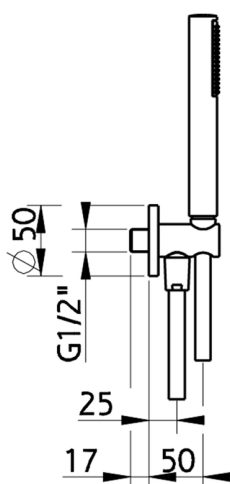

Completo doccia con presa acqua SHOWER_H2003030

MODELLO **H2003030**

Completo doccia con presa acqua, supporto doccetta murale, doccetta monogetto Minimal D.26 mm in ABS, flessibile liscio SILVERFLEX 150 cm

FINITURE DISPONIBILI

-  **21** 21 Cromo
-  **2F** 2F Nichel Spazzolato
-  **2W** 2W Oro Spazzolato
-  **40** 40 Nero Opaco

CARATTERISTICHE

2025-01-02