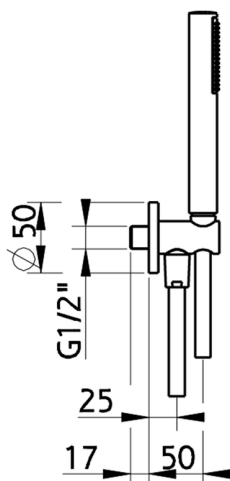

Completo doccia con presa acqua SHOWER_H2003030

MODELLO **H2003030**

Completo doccia con presa acqua, supporto doccetta murale, doccetta monogetto Minimal D.26 mm in ABS, flessibile liscio SILVERFLEX 150 cm

FINITURE DISPONIBILI

-  **21** 21 Cromo
-  **2F** 2F Nichel Spazzolato
-  **2W** 2W Oro Spazzolato
-  **40** 40 Nero Opaco

CARATTERISTICHE

2025-01-05