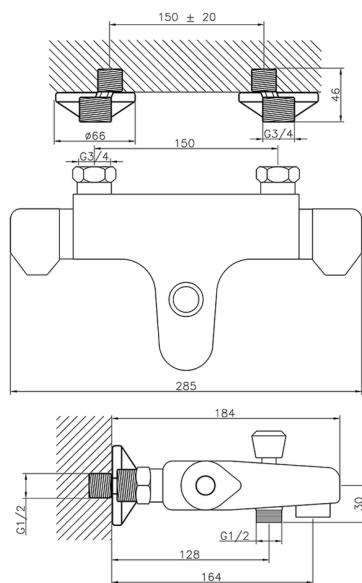

## Miscelatore termostatico vasca CLINIC&TECHNICAL\_CLT25010

MODELLO **CLT25010**

Miscelatore termostatico vasca, senza completo doccia, attacco per flessibile 1/2" M

FINITURE DISPONIBILI

**21** 21 Cromo

CARATTERISTICHE

Ricambio Cartuccia **24.04A.PP**

**Cartuccia Termostatica Plus P 8X20**