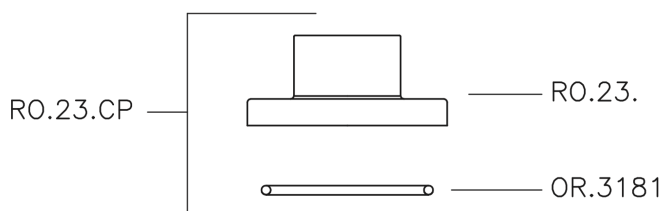

Rubinetto d'arresto incasso SUITE_SU000310

MODELLO **SU000310**

Rubinetto d'arresto incasso, uscita 1/2" F

FINITURE DISPONIBILI

- 
21 21 Cromo
- 
40 40 Nero Opaco
- 
2F 2F Nichel Spazzolato
- 
2W 2W Oro Spazzolato

CARATTERISTICHE

Installazione **Incasso**

Rubinetto d'arresto incasso SUITE_SU000310

SU000310

<https://www.huberitalia.com/rubinetto-darresto-incasso-suite-su000310>

2024-12-22