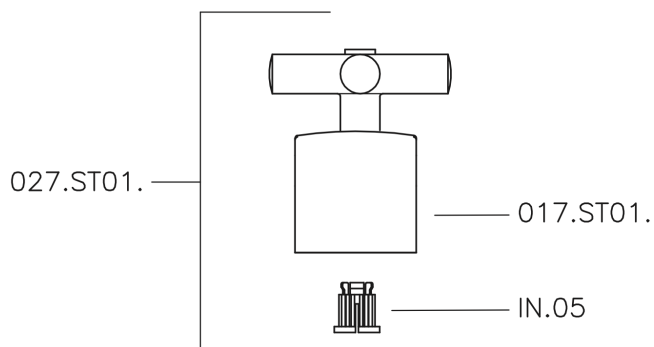

Rubinetto d'arresto incasso SUITE_SU000310

MODELLO **SU000310**

Rubinetto d'arresto incasso, uscita 1/2" F

FINITURE DISPONIBILI

- 
21 21 Cromo
- 
40 40 Nero Opaco
- 
2F 2F Nichel Spazzolato
- 
2W 2W Oro Spazzolato

CARATTERISTICHE

Installazione **Incasso**

Rubinetto d'arresto incasso SUITE_SU000310

SU000310

<https://www.huberitalia.com/rubinetto-darresto-incasso-suite-su000310>

2024-12-22