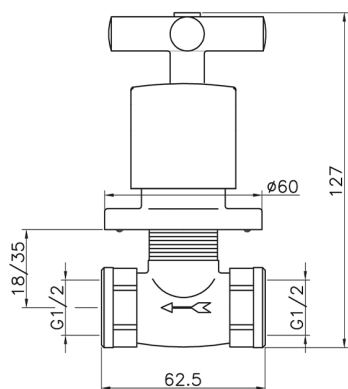

Rubinetto d'arresto incasso SUITE_SU000310

MODELLO **SU000310**

Rubinetto d'arresto incasso, uscita 1/2" F

FINITURE DISPONIBILI

- 
21 21 Cromo
- 
40 40 Nero Opaco
- 
2F 2F Nichel Spazzolato
- 
2W 2W Oro Spazzolato

CARATTERISTICHE

Installazione **Incasso**

Rubinetto d'arresto incasso SUITE_SU000310

SU000310

<https://www.huberitalia.com/rubinetto-darresto-incasso-suite-su000310>

2024-12-22