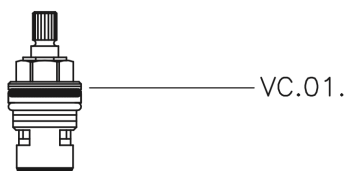

Rubinetto d'arresto incasso SUITE_SU000310

SU000310

<https://www.huberitalia.com/rubinetto-darresto-incasso-suite-su000310>

2024-12-22