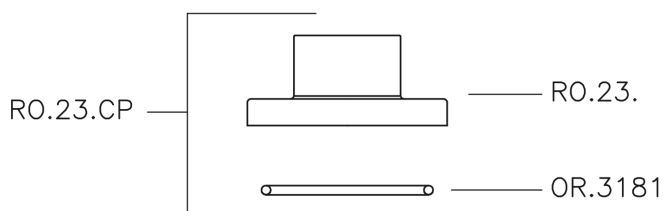

Rubinetto d'arresto incasso SUITE_SU000310

SU000310

<https://www.huberitalia.com/rubinetto-darresto-incasso-suite-su000310>

2024-12-22