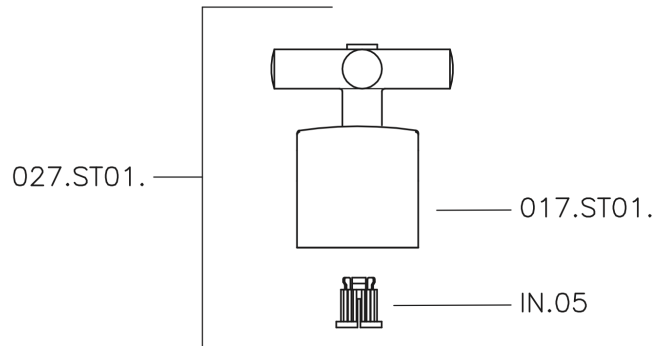

## Rubinetto d'arresto incasso SUITE\_SU000310

MODELLO **SU000310**

Rubinetto d'arresto incasso, uscita 1/2" F

FINITURE DISPONIBILI

-  **21** 21 Cromo
-  **40** 40 Nero Opaco
-  **2F** 2F Nichel Spazzolato
-  **2W** 2W Oro Spazzolato

CARATTERISTICHE

Installazione **Incasso**

## Rubinetto d'arresto incasso SUITE\_SU000310

SU000310

<https://huberitalia.com/rubinetto-darresto-incasso-suite-su000310>

2024-12-04