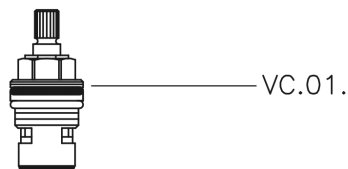

Rubinetto d'arresto incasso SUITE_SU000310

SU000310

<https://huberitalia.com/rubinetto-darresto-incasso-suite-su000310>

2024-12-04