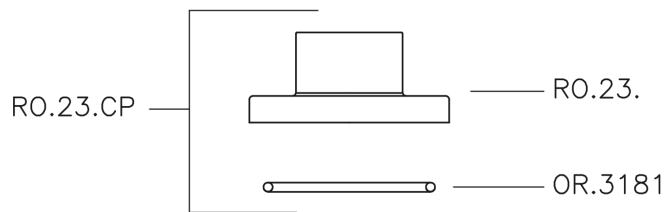

Rubinetto d'arresto incasso SUITE_SU000310

SU000310

<https://huberitalia.com/rubinetto-darresto-incasso-suite-su000310>

2024-12-04