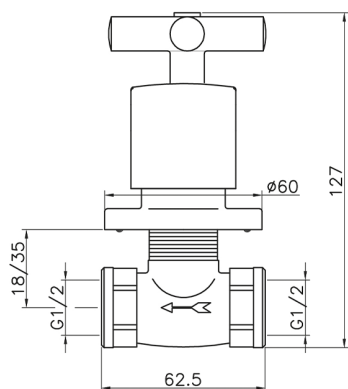

## Rubinetto d'arresto incasso SUITE\_SU000310

MODELLO **SU000310**

Rubinetto d'arresto incasso, uscita 1/2" F

FINITURE DISPONIBILI

-  **21** 21 Cromo
-  **40** 40 Nero Opaco
-  **2F** 2F Nichel Spazzolato
-  **2W** 2W Oro Spazzolato