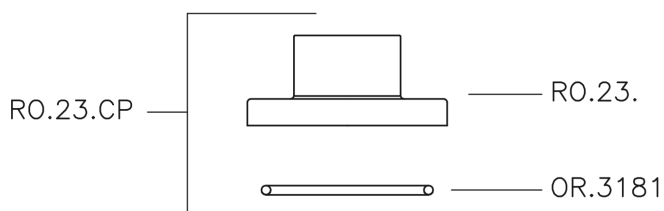

Rubinetto d'arresto incasso SUITE_SU000310

SU000310

<https://huberitalia.com/rubinetto-darresto-incasso-suite-su000310>

2024-12-04