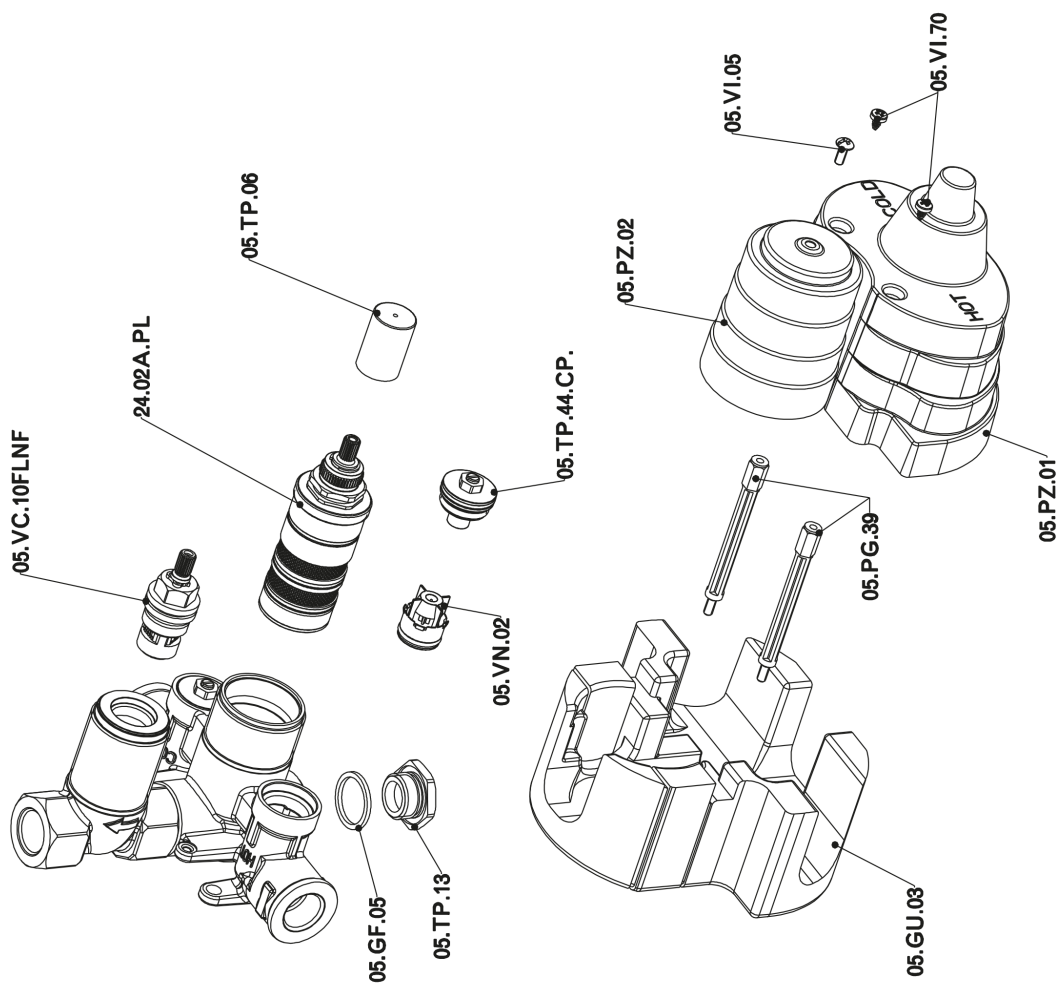

## Parte esterna termostatico doccia incasso 1 uscita THERMO\_H2007300

H2007300

<https://www.huberitalia.com/parte-esterna-termostatico-doccia-incasso-1-uscita-thermo-h2007300>

## Parte incasso termostatico doccia 1 uscita INCASSO\_ZB007361

ZB007361

<https://www.huberitalia.com/parte-incasso-termostatico-doccia-1-uscita-incasso-zb007361>

## Parte incasso termostatico doccia 1 uscita INCASSO\_ZB007301

ZB007301

<https://www.huberitalia.com/parte-incasso-termostatico-doccia-1-uscita-incasso-zb007301>

2024-12-22