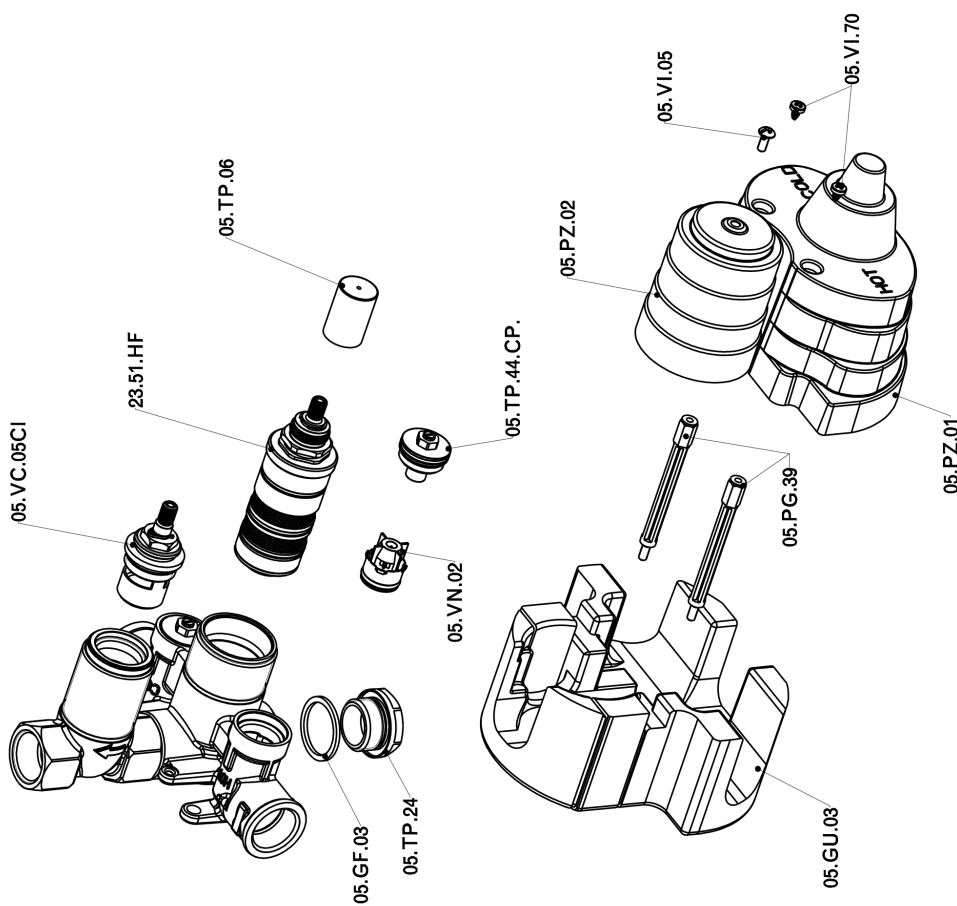

## Parte esterna termostatico doccia incasso 1 uscita THERMO\_H2007300

H2007300

<https://www.huberitalia.com/parte-esterna-termostatico-doccia-incasso-1-uscita-thermo-h2007300>

## Parte incasso termostatico doccia 1 uscita INCASSO\_ZB007361

ZB007361

<https://www.huberitalia.com/parte-incasso-termostatico-doccia-1-uscita-incasso-zb007361>

## Parte incasso termostatico doccia 1 uscita INCASSO\_ZB007301

ZB007301

<https://www.huberitalia.com/parte-incasso-termostatico-doccia-1-uscita-incasso-zb007301>

2024-12-22