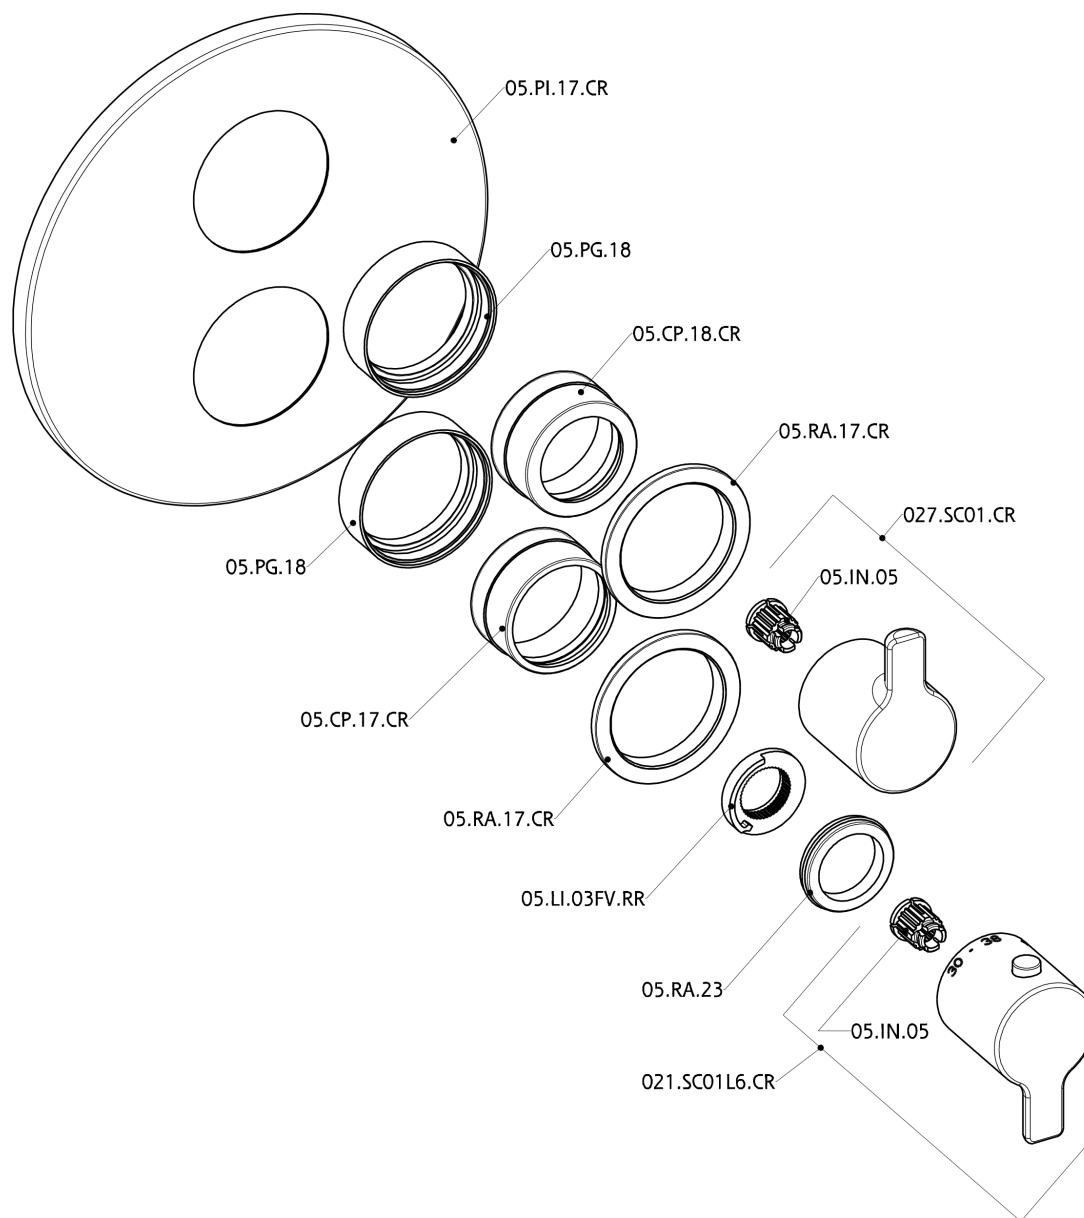

## Parte esterna termostatico doccia incasso 1 uscita THERMO\_H2007300

H2007300

<https://www.huberitalia.com/parte-esterna-termostatico-doccia-incasso-1-uscita-thermo-h2007300>

## Parte incasso termostatico doccia 1 uscita INCASSO\_ZB007361

ZB007361

<https://www.huberitalia.com/parte-incasso-termostatico-doccia-1-uscita-incasso-zb007361>

## Parte incasso termostatico doccia 1 uscita INCASSO\_ZB007301

ZB007301

<https://www.huberitalia.com/parte-incasso-termostatico-doccia-1-uscita-incasso-zb007301>

2024-12-22