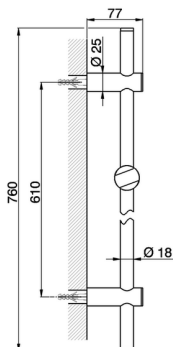

## Asta saliscendi Linear SHOWER\_SS012140

MODELLO **SS012140**

Asta saliscendi Linear, asta 61 cm con supporto scorrevole

FINITURE DISPONIBILI

CARATTERISTICHE

2024-12-22