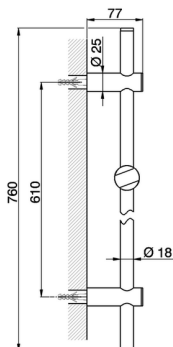

## Asta saliscendi Linear SHOWER\_SS012140

MODELLO **SS012140**

Asta saliscendi Linear, asta 61 cm con supporto scorrevole

FINITURE DISPONIBILI

CARATTERISTICHE

2025-01-30