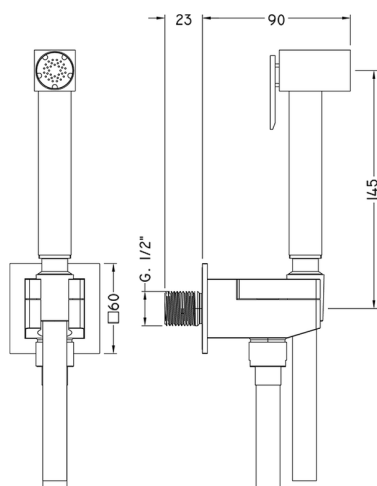

Set doccetta igienica completo IDROSCOPINI_EG007935

MODELLO **EG007935**

Set doccetta igienica completo, supporto murale quadro, apertura acqua singola, doccetta igienica in Ottone, flex PVC 120 cm

FINITURE DISPONIBILI

CARATTERISTICHE

Doccetta igienica

Doccetta Igienica

Doccetta igienica multiforo, per la cura dell'igiene personale.

2025-02-23