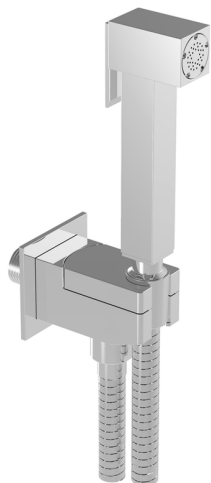

Set doccetta igienica completo IDROSCOPINI_EG007935

MODELLO **EG007935**

Set doccetta igienica completo, supporto murale quadro, apertura acqua singola, doccetta igienica in Ottone, flex PVC 120 cm

FINITURE DISPONIBILI

CARATTERISTICHE

Doccetta igienica

Doccetta Igienica

Doccetta igienica multiforo, per la cura dell'igiene personale.

2025-02-23