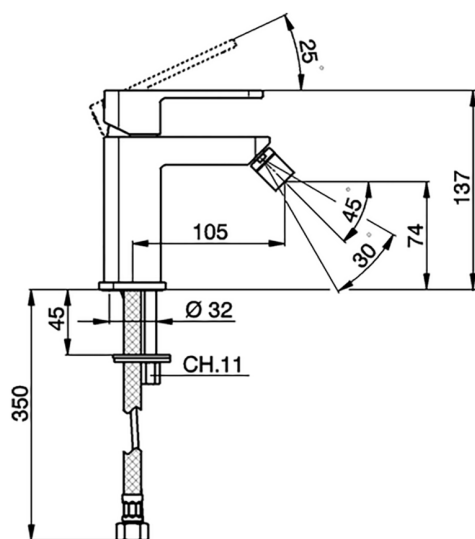

## Miscelatore monocomando bidet DADO\_DD000560

MODELLO **DD000560**

Miscelatore monocomando bidet, senza scarico automatico, flex inox G.3/8"

### CARATTERISTICHE

Ricambio Cartuccia **ZZ94240000**

**Cartuccia Monocomando 25 mm**