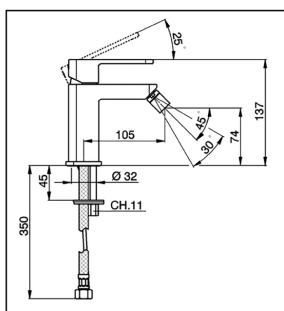

### CARATTERISTICHE

Ricambio Cartuccia **ZZ94240000**

**Cartuccia Monocomando 25 mm**

## Miscelatore monocomando bidet DADO\_DD000560

DD 00056 0

NR	DESCRIZIONE DESCRIPTION DESCRIPTION BESCREIBUNG DESCRIPCION	N. CODICE NR. CODE CODE NO. WERSKNR. N. CÓDIGO
1	Leva monocomando "DD" Lever "DD" Hebel "DD" Palanca monomando"DD"	ZZ955930
1-1	Placchetta maniglia LS Plaque cache - vis crois LS Cap for handle LS Abdeckkappe LS Griff Plaquita maneta LS	ZZ933710
1-2	Grano punta coppa inox M.5x6 Vis speciale inox M.5x6 Screw-stainless steel M.5x6 Madenschraube M.5x6 Clavija con punta copa acero inox M.5x6	ZZ940630
2	Copricartuccia monocomando Couvre-cartouche Escutcheon cartridge Abdeckkappe Cubre-cartucho monomando Calotta bloccaggio cartuccia Ecrou pour cartouche	ZZ955210
3	Nut for mixing valve Mutter fuer Kartusche Casquete de fijación cartucho Cartuccia monocomando Cartouche mitigeurs	ZZ955220
4	Mixing valve Kartusche Cartucho monomando	ZZ942400