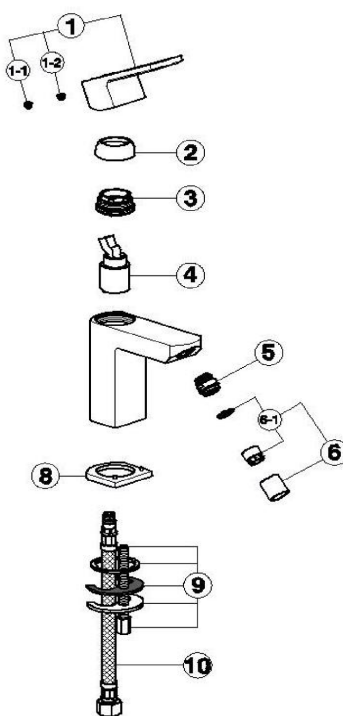

## Miscelatore monocomando bidet DADO\_DD000560

MODELLO **DD000560**

Miscelatore monocomando bidet, senza scarico automatico, flex inox G.3/8"

### CARATTERISTICHE

Ricambio Cartuccia **ZZ94240000**

**Cartuccia Monocomando 25 mm**

## Miscelatore monocomando bidet DADO\_DD000560

DD 00056 0

NR	DESCRIZIONE DESCRIPTION DESCRIPTION BESCREIBUNG DESCRIPCION	N. CODICE NR. CODE CODE NO. WERSKNR. N. CÓDIGO
1	Leva monocomando "DD" Lever "DD" Hebel "DD" Palanca monomando"DD"	ZZ955930
1-1	Placchetta maniglia LS Plaque cache - vis crois LS Cap for handle LS Abdeckkappe LS Griff Plaquita maneta LS	ZZ933710
1-2	Grano punta coppa inox M.5x6 Vis speciale inox M.5x6 Screw-stainless steel M.5x6 Madenschraube M.5x6 Clavija con punta copa acero inox M.5x6	ZZ940630
2	Copricartuccia monocomando Couvre-cartouche Escutcheon cartridge Abdeckkappe Cubre-cartucho monomando Calotta bloccaggio cartuccia Ecrou pour cartouche	ZZ955210
3	Nut for mixing valve Mutter fuer Kartusche Casquete de fijación cartucho Cartuccia monocomando Cartouche mitigeurs	ZZ955220
4	Mixing valve Kartusche Cartucho monomando	ZZ942400