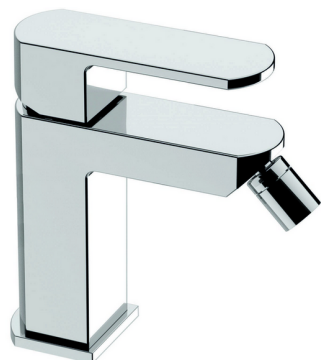

## Miscelatore monocomando bidet DADO\_DD000560

MODELLO **DD000560**

Miscelatore monocomando bidet, senza scarico automatico, flex inox G.3/8"

### CARATTERISTICHE

Ricambio Cartuccia **ZZ94240000**

**Cartuccia Monocomando 25 mm**

## Miscelatore monocomando bidet DADO\_DD000560

DD 00056 0

NR	DESCRIZIONE DESCRIPTION DESCRIPTION BESCREIBUNG DESCRIPCION	N. CODICE NR. CODE CODE NO. WERSKNR. N. CÓDIGO
1	Leva monocomando "DD" Lever "DD" Hebel "DD" Palanca monomando"DD"	ZZ955930
1-1	Placchetta maniglia LS Plaque cache - vis crois LS Cap for handle LS Abdeckkappe LS Griff Plaquita maneta LS	ZZ933710
1-2	Grano punta coppa inox M.5x6 Vis speciale inox M.5x6 Screw-stainless steel M.5x6 Madenschraube M.5x6 Clavija con punta copa acero inox M.5x6	ZZ940630
2	Copricartuccia monocomando Couvre-cartouche Escutcheon cartridge Abdeckkappe Cubre-cartucho monomando Calotta bloccaggio cartuccia Ecrou pour cartouche	ZZ955210
3	Nut for mixing valve Mutter fuer Kartusche Casquete de fijación cartucho Cartuccia monocomando Cartouche mitigeurs	ZZ955220
4	Mixing valve Kartusche Cartucho monomando	ZZ942400