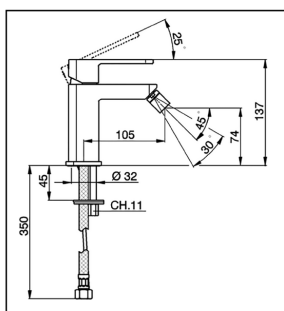

Miscelatore monocomando bidet DADO_DD000560

DD 00056 0

NR	DESCRIZIONE DESCRIPTION DESCRIPTION BESCREIBUNG DESCRIPCION	N. CODICE NR. CODE CODE NO. WERSKNR. N. CÓDIGO
1	Leva monocomando "DD" Lever "DD" Hebel "DD" Palanca monomando "DD"	ZZ955930
1-1	Placchetta maniglia LS Plaque cache - vis crois LS Cap for handle LS Abdeckkappe LS Griff Plaquita maneta LS	ZZ933710
1-2	Grano punta coppa inox M.5x6 Vis speciale inox M.5x6 Screw-stainless steel M.5x6 Madenschraube M.5x6 Clavija con punta copa acero inox M.5x6	ZZ940630
2	Copricartuccia monocomando Couvre-cartouche Escutcheon cartridge Abdeckkappe Cubre-cartucho monomando Calotta bloccaggio cartuccia Ecrou pour cartouche	ZZ955210
3	Nut for mixing valve Mutter fuer Kartusche Casquete de fijación cartucho Cartuccia monocomando Cartouche mitigeurs	ZZ955220
4	Mixing valve Kartusche Cartucho monomando	ZZ942400

NR	DESCRIZIONE DESCRIPTION DESCRIPTION BESCREIBUNG DESCRIPCION	N. CODICE NR. CODE CODE NO. WERSKNR. N. CÓDIGO
5	Snodo per bidet Rotule pour bidet Joint for bidet spout Gelenkstueck f/bidet Rótula para bidé	ZZ947890
6	Aeratore M16x1 Mousseur M16x1 Mousseur M16x1 Perlator M16x1 Aireador M16x1	ZZ944280
6-1	Cart. aerat. M16x1 Cartouche x mousseur M16x1 Kart.f/Perlator M16x1 Cartucho aireador	ZZ944100

NR	DESCRIZIONE DESCRIPTION DESCRIPTION BESCREIBUNG DESCRIPCION	N. CODICE NR. CODE CODE NO. WERSKNR. N. CÓDIGO
8	Basetta monocomando "DD" Bague "DD" Assembling ring "DD" Basis "DD" Base monomando lavabo "DD"	ZZ955230
9	Set installazione monocomando monoforo Set installation Installation set single hole Befestigungsset	ZZ940690
10	Juego de instalación monomando Flex M10x1-G3/8" F L.420 Flex M10x1-G3/8" F L.420 Flex M10x1-G3/8" L.420 Anschluss Schlauch M10x1-G3/8" F L.420 Flexo M10x1-G3/8" F L.420	ZZ954110