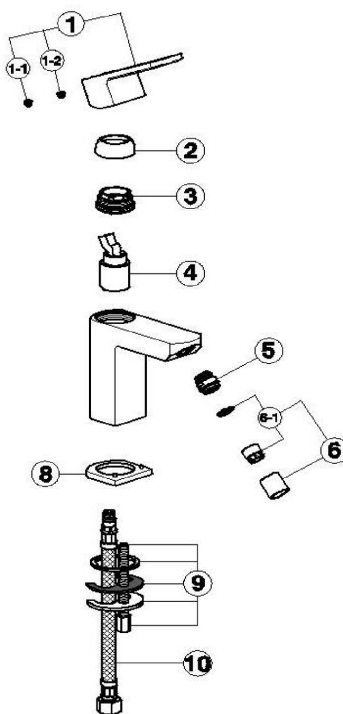

Miscelatore monocomando bidet DADO_DD000560

DD 00056 0

NR	DESCRIZIONE DESCRIPTION DESCRIPTION BESCREIBUNG DESCRIPCION	N. CODICE NR. CODE CODE NO. WERSKNR. N. CÓDIGO
1	Leva monocomando "DD" Lever "DD" Hebel "DD" Palanca monomando "DD"	ZZ955930
1-1	Placchetta maniglia LS Plaque cache - vis crois LS Cap for handle LS Abdeckkappe LS Griff Plaquita maneta LS	ZZ933710
1-2	Grano punta coppa inox M.5x6 Vis speciale inox M.5x6 Screw-stainless steel M.5x6 Madenschraube M.5x6 Clavija con punta copa acero inox M.5x6	ZZ940630
2	Copricartuccia monocomando Couvre-cartouche Escutcheon cartridge Abdeckkappe Cubre-cartucho monomando Calotta bloccaggio cartuccia Ecrou pour cartouche	ZZ955210
3	Nut for mixing valve Mutter fuer Kartusche Casquete de fijación cartucho Cartuccia monocomando Cartouche mitigeurs	ZZ955220
4	Mixing valve Kartusche Cartucho monomando	ZZ942400

NR	DESCRIZIONE DESCRIPTION DESCRIPTION BESCREIBUNG DESCRIPCION	N. CODICE NR. CODE CODE NO. WERSKNR. N. CÓDIGO
5	Snodo per bidet Rotule pour bidet Joint for bidet spout Gelenkstueck f/bidet Rótula para bidé	ZZ947890
6	Aeratore M16x1 Mousseur M16x1 Mousseur M16x1 Perlator M16x1 Aireador M16x1	ZZ944280
6-1	Cart. aerat. M16x1 Cartouche x mousseur M16x1 Kart.f/Perlator M16x1 Cartucho aireador	ZZ944100

NR	DESCRIZIONE DESCRIPTION DESCRIPTION BESCREIBUNG DESCRIPCION	N. CODICE NR. CODE CODE NO. WERSKNR. N. CÓDIGO
8	Basetta monocomando "DD" Bague "DD" Assembling ring "DD" Basis "DD" Base monomando lavabo "DD"	ZZ955230
9	Set installazione monocomando monoforo Set installation Installation set single hole Befestigungsset	ZZ940690
10	Juego de instalación monomando Flex M10x1-G3/8" F L.420 Flex M10x1-G3/8" F L.420 Flex M10x1-G3/8" L.420 Anschluss Schlauch M10x1-G3/8" F L.420 Flexo M10x1-G3/8" F L.420	ZZ954110