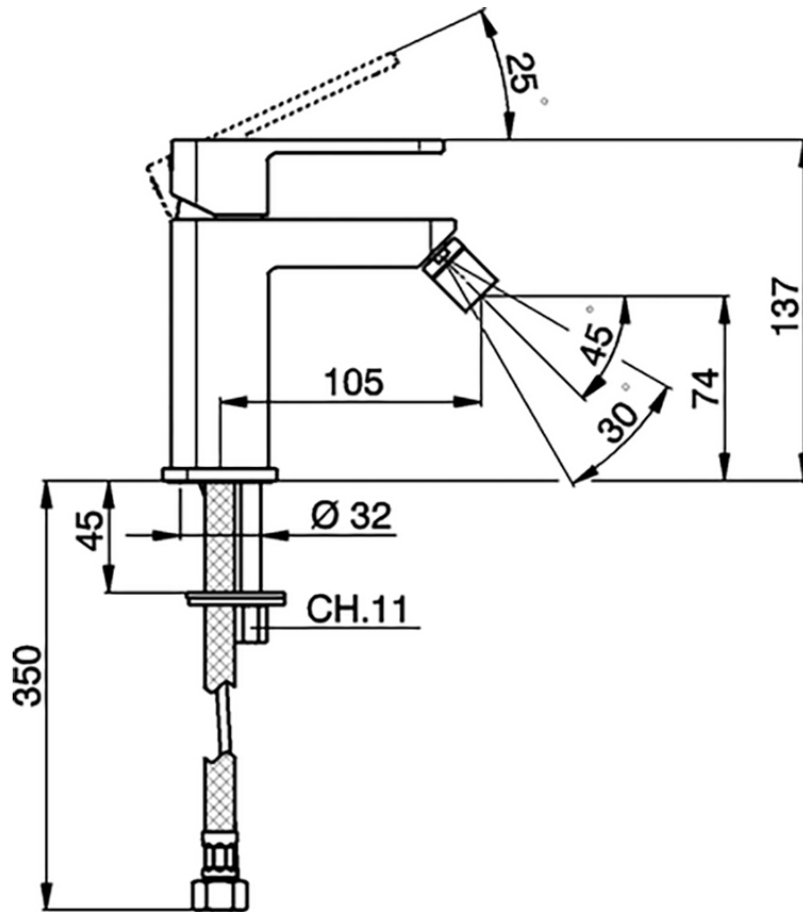

Miscelatore monocomando bidet DADO_DD000560

DD000560

<https://huberitalia.com/miscelatore-monocomando-bidet-dado-dd000560>

2024-11-23