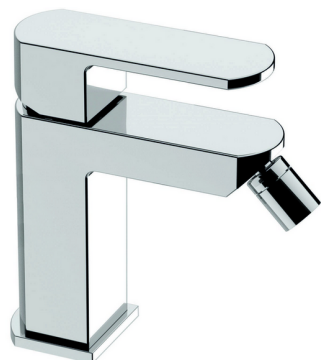

Miscelatore monocomando bidet DADO_DD000560

MODELLO **DD000560**

Miscelatore monocomando bidet, senza scarico automatico, flex inox G.3/8"

FINITURE DISPONIBILI

-  **21** 21 Cromo
-  **2B** 2B Nichel Lucido
-  **2F** 2F Nichel Spazzolato
-  **40** 40 Nero Opaco
-  **4Q** 4Q Bianco Opaco

CARATTERISTICHE

Ricambio Cartuccia **ZZ94240000**

Cartuccia Monocomando 25 mm

Miscelatore monocomando bidet DADO_DD000560

DD 00056 0

NR	DESCRIZIONE DESCRIPTION DESCRIPTION BESCREIBUNG DESCRIPCIÓN	N. CODICE NR. CODE CODE NO. WERSKNR. N. CÓDIGO
1	Leva monocomando "DD" Lever "DD" Hebel "DD" Palanca monomando "DD"	ZZ955930
1-1	Placchetta maniglia LS Plaque cache - vis crois LS Cap for handle LS Abdeckkappe LS Griff Plaquita maneta LS	ZZ933710
1-2	Grano punta coppa inox M.5x6 Vis speciale inox M.5x6 Screw-stainless steel M.5x6 Madenschraube M.5x6 Clavija con punta copa acero inox M.5x6	ZZ940630
2	Copricartuccia monocomando Couvre-cartouche Escutcheon cartridge Abdeckkappe Cubre-cartucho monomando Calotta bloccaggio cartuccia Ecrou pour cartouche	ZZ955210
3	Nut for mixing valve Mutter fuer Kartusche Casquete de fijación cartucho Cartuccia monocomando Cartouche mitigeurs	ZZ955220
4	Mixing valve Kartusche Cartucho monomando	ZZ942400

NR	DESCRIZIONE DESCRIPTION DESCRIPTION BESCREIBUNG DESCRIPCIÓN	N. CODICE NR. CODE CODE NO. WERSKNR. N. CÓDIGO
8	Basetta monocomando "DD" Bague "DD" Assembling ring "DD" Basis "DD" Base monomando lavabo "DD"	ZZ955230
9	Set installazione monocomando monoforo Set installation Installation set single hole Befestigungsset	ZZ940690
10	Juego de instalación monomando Flex M10x1-G3/8" F L.420 Flex M10x1-G3/8" F L.420 Flex M10x1-G3/8" L.420 Anschluss Schlauch M10x1-G3/8" F L.420 Flexo M10x1-G3/8" F L.420	ZZ954110