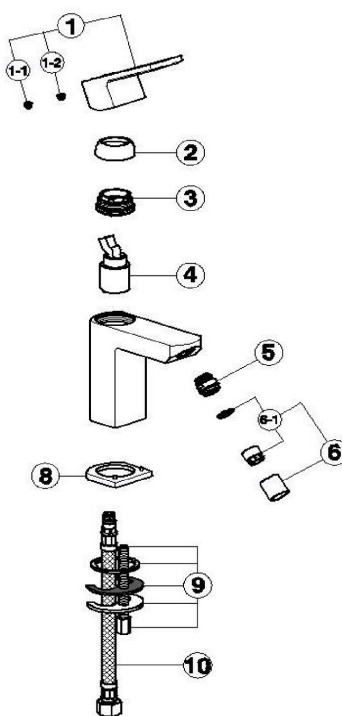

Miscelatore monocomando bidet DADO_DD000560

MODELLO **DD000560**

Miscelatore monocomando bidet, senza scarico automatico, flex inox G.3/8"

FINITURE DISPONIBILI

-  **21** 21 Cromo
-  **2B** 2B Nichel Lucido
-  **2F** 2F Nichel Spazzolato
-  **40** 40 Nero Opaco
-  **4Q** 4Q Bianco Opaco

CARATTERISTICHE

Ricambio Cartuccia **ZZ94240000**

Cartuccia Monocomando 25 mm

Miscelatore monocomando bidet DADO_DD000560

DD 00056 0

NR	DESCRIZIONE DESCRIPTION DESCRIPTION BESCREIBUNG DESCRIPCIÓN	N. CODICE NR. CODE CODE NO. WERSKNR. N. CÓDIGO
1	Leva monocomando "DD" Lever "DD" Hebel "DD" Palanca monomando "DD"	ZZ955930
1-1	Placchetta maniglia LS Plaque cache - vis crois LS Cap for handle LS Abdeckkappe LS Griff Plaquita maneta LS	ZZ933710
1-2	Grano punta coppa inox M.5x6 Vis speciale inox M.5x6 Screw-stainless steel M.5x6 Madenschraube M.5x6 Clavija con punta copa acero inox M.5x6	ZZ940630
2	Copricartuccia monocomando Couvre-cartouche Escutcheon cartridge Abdeckkappe Cubre-cartucho monomando Calotta bloccaggio cartuccia Ecrou pour cartouche	ZZ955210
3	Nut for mixing valve Mutter fuer Kartusche Casquete de fijación cartucho Cartuccia monocomando Cartouche mitigeurs	ZZ955220
4	Mixing valve Kartusche Cartucho monomando	ZZ942400

NR	DESCRIZIONE DESCRIPTION DESCRIPTION BESCREIBUNG DESCRIPCIÓN	N. CODICE NR. CODE CODE NO. WERSKNR. N. CÓDIGO
5	Snodo per bidet Rotule pour bidet Joint for bidet spout Gelenkstueck f/bidet Rótula para bidé	ZZ947890
6	Aeratore M16x1 Mousseur M16x1 Mousseur M16x1 Perlator M16x1 Aireador M16x1	ZZ944280
6-1	Cart. aerat. M16x1 Cartouche x mousseur M16x1 Kart.f/Perlator M16x1 Cartucho aireador	ZZ944100