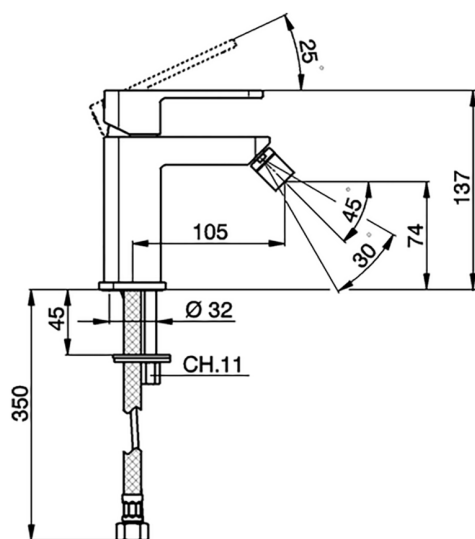

Miscelatore monocomando bidet DADO_DD000560

MODELLO **DD000560**

Miscelatore monocomando bidet, senza scarico automatico, flex inox G.3/8"

FINITURE DISPONIBILI

-  **21** 21 Cromo
-  **2B** 2B Nichel Lucido
-  **2F** 2F Nichel Spazzolato
-  **40** 40 Nero Opaco
-  **4Q** 4Q Bianco Opaco

CARATTERISTICHE

Ricambio Cartuccia **ZZ94240000**

Cartuccia Monocomando 25 mm

Miscelatore monocomando bidet DADO_DD000560

DD 00056 0

NR	DESCRIZIONE DESCRIPTION DESCRIPTION BESCREIBUNG DESCRIPCIÓN	N. CODICE NR. CODE CODE NO. WERSKNR. N. CÓDIGO
1	Leva monocomando "DD" Lever "DD" Hebel "DD" Palanca monomando "DD"	ZZ955930
1-1	Placchetta maniglia LS Plaque cache - vis crois LS Cap for handle LS Abdeckkappe LS Griff Plaquita maneta LS	ZZ933710
1-2	Grano punta coppa inox M.5x6 Vis speciale inox M.5x6 Screw-stainless steel M.5x6 Madenschraube M.5x6 Clavija con punta copa acero inox M.5x6	ZZ940630
2	Copricartuccia monocomando Couvre-cartouche Escutcheon cartridge Abdeckkappe Cubre-cartucho monomando Calotta bloccaggio cartuccia Ecrou pour cartouche	ZZ955210
3	Nut for mixing valve Mutter fuer Kartusche Casquete de fijación cartucho Cartuccia monocomando Cartouche mitigeurs	ZZ955220
4	Mixing valve Kartusche Cartucho monomando	ZZ942400

NR	DESCRIZIONE DESCRIPTION DESCRIPTION BESCREIBUNG DESCRIPCIÓN	N. CODICE NR. CODE CODE NO. WERSKNR. N. CÓDIGO
5	Snodo per bidet Rotule pour bidet Joint for bidet spout Gelenkstueck f/bidet Rótula para bidé	ZZ947890
6	Aeratore M16x1 Mousseur M16x1 Mousseur M16x1 Perlator M16x1 Aireador M16x1	ZZ944280
6-1	Cart. aerat. M16x1 Cartouche x mousseur M16x1 Kart.f/Perlator M16x1 Cartucho aireador	ZZ944100