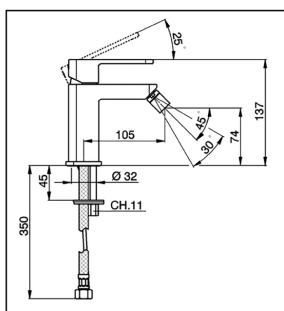

CARATTERISTICHE

Ricambio Cartuccia **ZZ94240000**

Cartuccia Monocomando 25 mm

Miscelatore monocomando bidet DADO_DD000560

DD 00056 0

NR	DESCRIZIONE DESCRIPTION DESCRIPTION BESCREIBUNG DESCRIPCIÓN	N. CODICE NR. CODE CODE NO. WERSKNR. N. CÓDIGO
1	Leva monocomando "DD" Lever "DD" Hebel "DD" Palanca monomando "DD"	ZZ955930
1-1	Placchetta maniglia LS Plaque cache - vis crois LS Cap for handle LS Abdeckkappe LS Griff Plaquita maneta LS	ZZ933710
1-2	Grano punta coppa inox M.5x6 Vis speciale inox M.5x6 Screw-stainless steel M.5x6 Madenschraube M.5x6 Clavija con punta copa acero inox M.5x6	ZZ940630
2	Copricartuccia monocomando Couvre-cartouche Escutcheon cartridge Abdeckkappe Cubre-cartucho monomando Calotta bloccaggio cartuccia Ecrou pour cartouche	ZZ955210
3	Nut for mixing valve Mutter fuer Kartusche Casquete de fijación cartucho Cartuccia monocomando Cartouche mitigeurs	ZZ955220
4	Mixing valve Kartusche Cartucho monomando	ZZ942400

NR	DESCRIZIONE DESCRIPTION DESCRIPTION BESCREIBUNG DESCRIPCIÓN	N. CODICE NR. CODE CODE NO. WERSKNR. N. CÓDIGO
5	Snodo per bidet Rotule pour bidet Joint for bidet spout Gelenkstueck f/bidet Rótula para bidé	ZZ947890
6	Aeratore M16x1 Mousseur M16x1 Mousseur M16x1 Perlator M16x1 Aireador M16x1	ZZ944280
6-1	Cart. aerat. M16x1 Cartouche x mousseur M16x1 Kart.f/Perlator M16x1 Cartucho aireador	ZZ944100

NR	DESCRIZIONE DESCRIPTION DESCRIPTION BESCREIBUNG DESCRIPCIÓN	N. CODICE NR. CODE CODE NO. WERSKNR. N. CÓDIGO
8	Basetta monocomando "DD" Bague "DD" Assembling ring "DD" Basis "DD" Base monomando lavabo "DD"	ZZ955230
9	Set installazione monocomando monoforo Set installation Installation set single hole Befestigungsset	ZZ940690
10	Juego de instalación monomando Flex M10x1-G3/8" F L.420 Flex M10x1-G3/8" F L.420 Flex M10x1-G3/8" L.420 Anschluss Schlauch M10x1-G3/8" F L.420 Flexo M10x1-G3/8" F L.420	ZZ954110