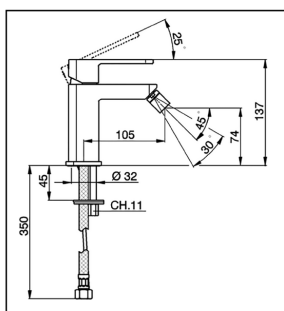

## Miscelatore monocomando bidet DADO\_DD000560

DD 00056 0

NR	DESCRIZIONE DESCRIPTION DESCRIPTION BESCHREIBUNG DESCRIPCIÓN	N. CODICE NR. CODE CODE NO. WERSKNR. N. CÓDIGO
1	Leva monocomando "DD" Lever "DD" Hebel "DD" Palanca monomando "DD"	ZZ955930
1-1	Placchetta maniglia LS Plaque cache - vis crois LS Cap for handle LS Abdeckkappe LS Griff Plaquita maneta LS	ZZ933710
1-2	Grano punta coppa inox M.5x6 Vis speciale inox M.5x6 Screw-stainless steel M.5x6 Madenschraube M.5x6 Clavija con punta copa acero inox M.5x6	ZZ940630
2	Copricartuccia monocomando Couvre-cartouche Escutcheon cartridge Abdeckkappe Cubre-cartucho monomando Calotta bloccaggio cartuccia Ecrou pour cartouche	ZZ955210
3	Nut for mixing valve Mutter fuer Kartusche Casquete de fijación cartucho Cartuccia monocomando Cartouche mitigeurs	ZZ955220
4	Mixing valve Kartusche Cartucho monomando	ZZ942400

NR	DESCRIZIONE DESCRIPTION DESCRIPTION BESCHREIBUNG DESCRIPCIÓN	N. CODICE NR. CODE CODE NO. WERSKNR. N. CÓDIGO
5	Snodo per bidet Rotule pour bidet Joint for bidet spout Gelenkstueck f/bidet Rótula para bidé	ZZ947890
6	Aeratore M16x1 Mousseur M16x1 Mousseur M16x1 Perlator M16x1 Aireador M16x1	ZZ944280
6-1	Cart. aerat. M16x1 Cartouche x mousseur M16x1 Kart.f/Perlator M16x1 Cartucho aireador	ZZ944100

NR	DESCRIZIONE DESCRIPTION DESCRIPTION BESCHREIBUNG DESCRIPCIÓN	N. CODICE NR. CODE CODE NO. WERSKNR. N. CÓDIGO
8	Basetta monocomando "DD" Bague "DD" Assembling ring "DD" Basis "DD" Base monomando lavabo "DD"	ZZ955230
9	Set installazione monocomando monoforo Set installation Installation set single hole Befestigungsset	ZZ940690
10	Juego de instalación monomando Flex M10x1-G3/8" F L.420 Flex M10x1-G3/8" F L.420 Flex M10x1-G3/8" L.420 Anschluss Schlauch M10x1-G3/8" F L.420 Flexo M10x1-G3/8" F L.420	ZZ954110