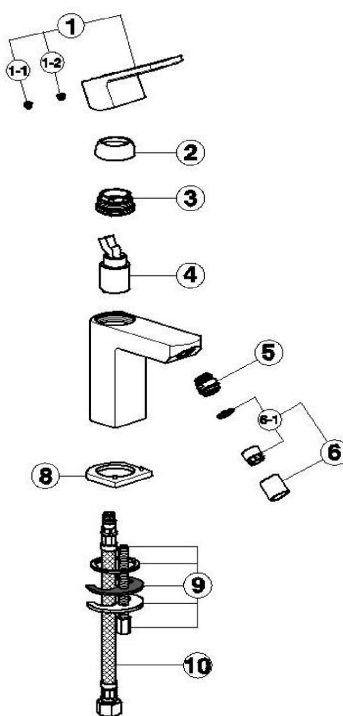

## Miscelatore monocomando bidet DADO\_DD000560

DD 00056 0

NR	DESCRIZIONE DESCRIPTION DESCRIPTION BESCHREIBUNG DESCRIPCIÓN	N. CODICE NR. CODE CODE NO. WERSKNR. N. CÓDIGO
1	Leva monocomando "DD" Lever "DD" Hebel "DD" Palanca monomando "DD"	ZZ955930
1-1	Placchetta maniglia LS Plaque cache - vis crois LS Cap for handle LS Abdeckkappe LS Griff Plaquita maneta LS	ZZ933710
1-2	Grano punta coppa inox M.5x6 Vis speciale inox M.5x6 Screw-stainless steel M.5x6 Madenschraube M.5x6 Clavija con punta copa acero inox M.5x6	ZZ940630
2	Copricartuccia monocomando Couvre-cartouche Escutcheon cartridge Abdeckkappe Cubre-cartucho monomando Calotta bloccaggio cartuccia Ecrou pour cartouche	ZZ955210
3	Nut for mixing valve Mutter fuer Kartusche Casquete de fijación cartucho Cartuccia monocomando Cartouche mitigeurs	ZZ955220
4	Mixing valve Kartusche Cartucho monomando	ZZ942400

NR	DESCRIZIONE DESCRIPTION DESCRIPTION BESCHREIBUNG DESCRIPCIÓN	N. CODICE NR. CODE CODE NO. WERSKNR. N. CÓDIGO
5	Snodo per bidet Rotule pour bidet Joint for bidet spout Gelenkstueck f/bidet Rótula para bidé	ZZ947890
6	Aeratore M16x1 Mousseur M16x1 Mousseur M16x1 Perlator M16x1 Aireador M16x1	ZZ944280
6-1	Cart. aerat. M16x1 Cartouche x mousseur M16x1 Kart.f/Perlator M16x1 Cartucho aireador	ZZ944100

NR	DESCRIZIONE DESCRIPTION DESCRIPTION BESCHREIBUNG DESCRIPCIÓN	N. CODICE NR. CODE CODE NO. WERSKNR. N. CÓDIGO
8	Basetta monocomando "DD" Bague "DD" Assembling ring "DD" Basis "DD" Base monomando lavabo "DD"	ZZ955230
9	Set installazione monocomando monoforo Set installation Installation set single hole Befestigungsset	ZZ940690
10	Juego de instalación monomando Flex M10x1-G3/8" F L.420 Flex M10x1-G3/8" F L.420 Flex M10x1-G3/8" L.420 Anschluss Schlauch M10x1-G3/8" F L.420 Flexo M10x1-G3/8" F L.420	ZZ954110