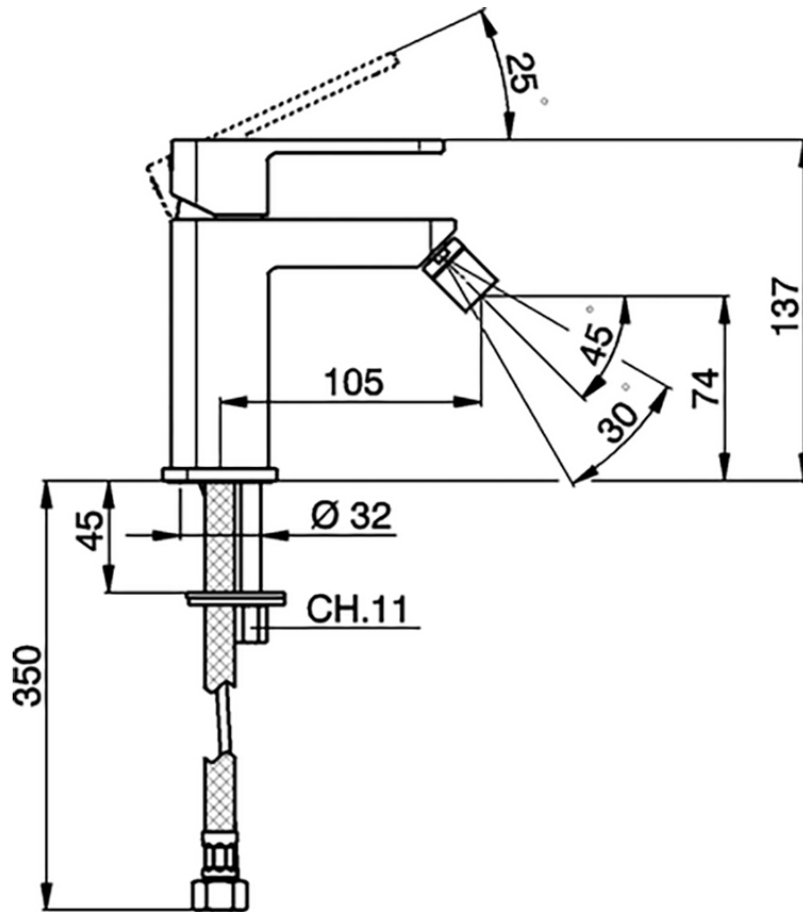

Miscelatore monocomando bidet DADO_DD000560

DD000560

<https://huberitalia.com/miscelatore-monocomando-bidet-dado-dd000560>

2024-11-21