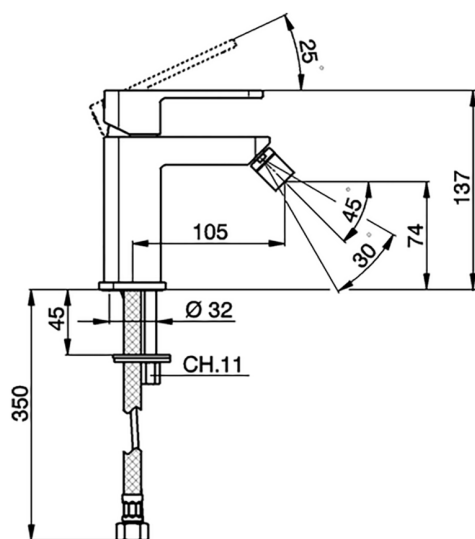

Miscelatore monocomando bidet DADO_DD000560

MODELLO **DD000560**

Miscelatore monocomando bidet, senza scarico automatico, flex inox G.3/8"

FINITURE DISPONIBILI

-  **21** 21 Cromo
-  **2B** 2B Nichel Lucido
-  **2F** 2F Nichel Spazzolato
-  **40** 40 Nero Opaco
-  **4Q** 4Q Bianco Opaco

CARATTERISTICHE

Ricambio Cartuccia **ZZ94240000**

Cartuccia Monocomando 25 mm

Miscelatore monocomando bidet DADO_DD000560

DD 00056 0

NR	DESCRIZIONE DESCRIPTION DESCRIPTION BESCHREIBUNG DESCRIPCIÓN	N. CODICE NR. CODE CODE NO. WERSKNR. N. CÓDIGO
1	Leva monocomando "DD" Lever "DD" Hebel "DD" Palanca monomando "DD"	ZZ955930
1-1	Placchetta maniglia LS Plaque cache - vis crois LS Cap for handle LS Abdeckkappe LS Griff Plaquita maneta LS	ZZ933710
1-2	Grano punta coppa inox M.5x6 Vis speciale inox M.5x6 Screw-stainless steel M.5x6 Madenschraube M.5x6 Clavija con punta copa acero inox M.5x6	ZZ940630
2	Copricartuccia monocomando Couvre-cartouche Escutcheon cartridge Abdeckkappe Cubre-cartucho monomando Calotta bloccaggio cartuccia Ecrou pour cartouche	ZZ955210
3	Nut for mixing valve Mutter fuer Kartusche Casquete de fijación cartucho Cartuccia monocomando Cartouche mitigeurs	ZZ955220
4	Mixing valve Kartusche Cartucho monomando	ZZ942400

NR	DESCRIZIONE DESCRIPTION DESCRIPTION BESCHREIBUNG DESCRIPCIÓN	N. CODICE NR. CODE CODE NO. WERSKNR. N. CÓDIGO
5	Snodo per bidet Rotule pour bidet Joint for bidet spout Gelenkstueck f/bidet Rótula para bidé	ZZ947890
6	Aeratore M16x1 Mousseur M16x1 Mousseur M16x1 Perlator M16x1 Aireador M16x1	ZZ944280
6-1	Cart. aerat. M16x1 Cartouche x mousseur M16x1 Kart.f/Perlator M16x1 Cartucho aireador	ZZ944100