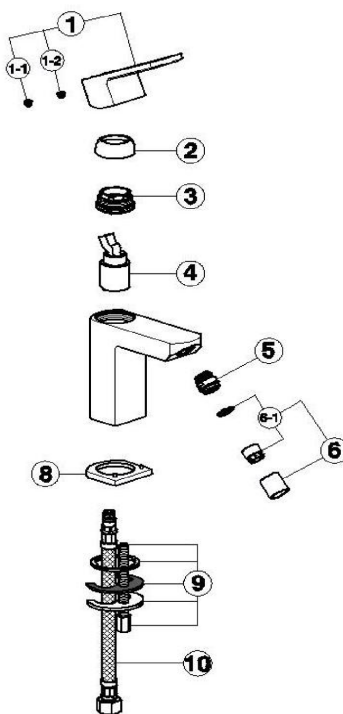

Miscelatore monocomando bidet DADO_DD000560

MODELLO **DD000560**

Miscelatore monocomando bidet, senza scarico automatico, flex inox G.3/8"

FINITURE DISPONIBILI

-  **21** 21 Cromo
-  **2B** 2B Nichel Lucido
-  **2F** 2F Nichel Spazzolato
-  **40** 40 Nero Opaco
-  **4Q** 4Q Bianco Opaco

CARATTERISTICHE

Ricambio Cartuccia **ZZ94240000**

Cartuccia Monocomando 25 mm

Miscelatore monocomando bidet DADO_DD000560

DD 00056 0

NR	DESCRIZIONE DESCRIPTION DESCRIPTION BESCREIBUNG DESCRIPCION	N. CODICE NR. CODE CODE NO. WERSKNR. N. CÓDIGO
1	Leva monocomando "DD" Lever "DD" Hebel "DD" Palanca monomando"DD"	ZZ955930
1-1	Placchetta maniglia LS Plaque cache - vis crois LS Cap for handle LS Abdeckkappe LS Griff Plaquita maneta LS	ZZ933710
1-2	Grano punta coppa inox M.5x6 Vis speciale inox M.5x6 Screw-stainless steel M.5x6 Madenschraube M.5x6 Clavija con punta copa acero inox M.5x6	ZZ940630
2	Copricartuccia monocomando Couvre-cartouche Escutcheon cartridge Abdeckkappe Cubre-cartucho monomando Calotta bloccaggio cartuccia Ecrou pour cartouche	ZZ955210
3	Nut for mixing valve Mutter fuer Kartusche Casquete de fijación cartucho Cartuccia monocomando Cartouche mitigeurs	ZZ955220
4	Mixing valve Kartusche Cartucho monomando	ZZ942400

NR	DESCRIZIONE DESCRIPTION DESCRIPTION BESCREIBUNG DESCRIPCION	N. CODICE NR. CODE CODE NO. WERSKNR. N. CÓDIGO
5	Snodo per bidet Rotule pour bidet Joint for bidet spout Gelenkstueck f/bidet Rótula para bidé	ZZ947890
6	Aeratore M16x1 Mousseur M16x1 Mousseur M16x1 Perlator M16x1 Aireador M16x1	ZZ944280
6-1	Cart. aerat. M16x1 Cartouche x mousseur M16x1 Kart.f/Perlator M16x1 Cartucho aireador	ZZ944100