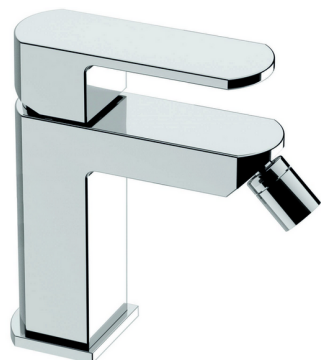

Miscelatore monocomando bidet DADO_DD000560

MODELLO **DD000560**

Miscelatore monocomando bidet, senza scarico automatico, flex inox G.3/8"

FINITURE DISPONIBILI

-  **21** 21 Cromo
-  **2B** 2B Nichel Lucido
-  **2F** 2F Nichel Spazzolato
-  **40** 40 Nero Opaco
-  **4Q** 4Q Bianco Opaco

CARATTERISTICHE

Ricambio Cartuccia **ZZ94240000**

Cartuccia Monocomando 25 mm

Miscelatore monocomando bidet DADO_DD000560

DD 00056 0

NR	DESCRIZIONE DESCRIPTION DESCRIPTION BESCREIBUNG DESCRIPCION	N. CODICE NR. CODE CODE NO. WERSKNR. N. CÓDIGO
1	Leva monocomando "DD" Lever "DD" Hebel "DD" Palanca monomando"DD"	ZZ955930
1-1	Placchetta maniglia LS Plaque cache - vis crois LS Cap for handle LS Abdeckkappe LS Griff Plaquita maneta LS	ZZ933710
1-2	Grano punta coppa inox M.5x6 Vis speciale inox M.5x6 Screw-stainless steel M.5x6 Madenschraube M.5x6 Clavija con punta copa acero inox M.5x6	ZZ940630
2	Copricartuccia monocomando Couvre-cartouche Escutcheon cartridge Abdeckkappe Cubre-cartucho monomando Calotta bloccaggio cartuccia Ecrou pour cartouche	ZZ955210
3	Nut for mixing valve Mutter fuer Kartusche Casquete de fijación cartucho Cartuccia monocomando Cartouche mitigeurs	ZZ955220
4	Mixing valve Kartusche Cartucho monomando	ZZ942400

NR	DESCRIZIONE DESCRIPTION DESCRIPTION BESCREIBUNG DESCRIPCION	N. CODICE NR. CODE CODE NO. WERSKNR. N. CÓDIGO
8	Basetta monocomando "DD" Bague "DD" Assembling ring "DD" Basis "DD" Base monomando lavabo "DD"	ZZ955230
9	Set installazione monocomando monoforo Set installation Installation set single hole Befestigungsset	ZZ940690
10	Juego de instalación monomando Flex M10x1-G3/8" F L.420 Flex M10x1-G3/8" F L.420 Flex M10x1-G3/8" L.420 Anschluss Schlauch M10x1-G3/8" F L.420 Flexo M10x1-G3/8" F L.420	ZZ954110