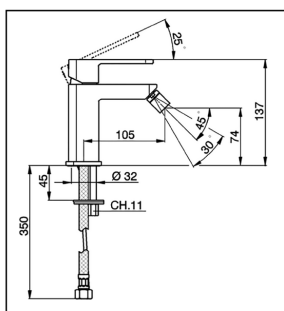

CARATTERISTICHE

Ricambio Cartuccia **ZZ94240000**

Cartuccia Monocomando 25 mm

Miscelatore monocomando bidet DADO_DD000560

DD 00056 0

NR	DESCRIZIONE DESCRIPTION DESCRIPTION BESCREIBUNG DESCRIPCION	N. CODICE NR. CODE CODE NO. WERSKNR. N. CÓDIGO
1	Leva monocomando "DD" Lever "DD" Hebel "DD" Palanca monomando"DD"	ZZ955930
1-1	Placchetta maniglia LS Plaque cache - vis crois LS Cap for handle LS Abdeckkappe LS Griff Plaquita maneta LS	ZZ933710
1-2	Grano punta coppa inox M.5x6 Vis speciale inox M.5x6 Screw-stainless steel M.5x6 Madenschraube M.5x6 Clavija con punta copa acero inox M.5x6	ZZ940630
2	Copricartuccia monocomando Couvre-cartouche Escutcheon cartridge Abdeckkappe Cubre-cartucho monomando Calotta bloccaggio cartuccia Ecrou pour cartouche	ZZ955210
3	Nut for mixing valve Mutter fuer Kartusche Casquete de fijación cartucho Cartuccia monocomando Cartouche mitigeurs	ZZ955220
4	Mixing valve Kartusche Cartucho monomando	ZZ942400

NR	DESCRIZIONE DESCRIPTION DESCRIPTION BESCREIBUNG DESCRIPCION	N. CODICE NR. CODE CODE NO. WERSKNR. N. CÓDIGO
5	Snodo per bidet Rotule pour bidet Joint for bidet spout Gelenkstueck f/bidet Rótula para bidé	ZZ947890
6	Aeratore M16x1 Mousseur M16x1 Mousseur M16x1 Perlator M16x1 Aireador M16x1	ZZ944280
6-1	Cart. aerat. M16x1 Cartouche x mousseur M16x1 Kart.f/Perlator M16x1 Cartucho aireador	ZZ944100

NR	DESCRIZIONE DESCRIPTION DESCRIPTION BESCREIBUNG DESCRIPCION	N. CODICE NR. CODE CODE NO. WERSKNR. N. CÓDIGO
8	Basetta monocomando "DD" Bague "DD" Assembling ring "DD" Basis "DD" Base monomando lavabo "DD"	ZZ955230
9	Set installazione monocomando monoforo Set installation Installation set single hole Befestigungsset	ZZ940690
10	Juego de instalación monomando Flex M10x1-G3/8" F L.420 Flex M10x1-G3/8" F L.420 Flex M10x1-G3/8" L.420 Anschluss Schlauch M10x1-G3/8" F L.420 Flexo M10x1-G3/8" F L.420	ZZ954110