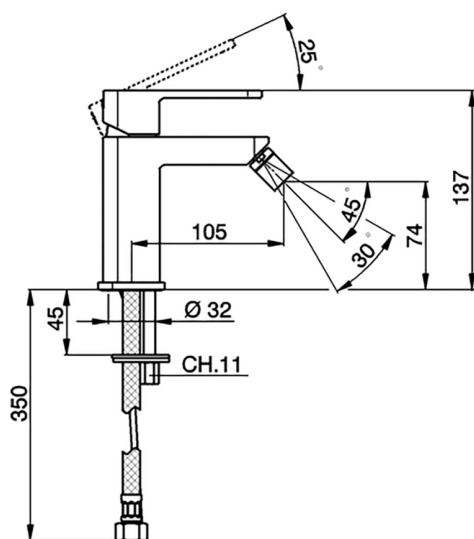

Miscelatore monocomando bidet DADO_DD000560

MODELLO **DD000560**

Miscelatore monocomando bidet, senza scarico automatico, flex inox G.3/8"

FINITURE DISPONIBILI

-  **21** 21 Cromo
-  **2B** 2B Nichel Lucido
-  **2F** 2F Nichel Spazzolato
-  **40** 40 Nero Opaco
-  **4Q** 4Q Bianco Opaco

CARATTERISTICHE

Ricambio Cartuccia **ZZ94240000**

Cartuccia Monocomando 25 mm

Miscelatore monocomando bidet DADO_DD000560

DD 00056 0

NR	DESCRIZIONE DESCRIPTION DESCRIPTION BESCREIBUNG DESCRIPCION	N. CODICE NR. CODE CODE NO. WERSKNR. N. CÓDIGO
1	Leva monocomando "DD" Lever "DD" Hebel "DD" Palanca monomando"DD"	ZZ955930
1-1	Placchetta maniglia LS Plaque cache - vis crois LS Cap for handle LS Abdeckkappe LS Griff Plaquita maneta LS	ZZ933710
1-2	Grano punta coppa inox M.5x6 Vis speciale inox M.5x6 Screw-stainless steel M.5x6 Madenschraube M.5x6 Clavija con punta copa acero inox M.5x6	ZZ940630
2	Copricartuccia monocomando Couvre-cartouche Escutcheon cartridge Abdeckkappe Cubre-cartucho monomando Calotta bloccaggio cartuccia Ecrou pour cartouche	ZZ955210
3	Nut for mixing valve Mutter fuer Kartusche Casquete de fijación cartucho Cartuccia monocomando Cartouche mitigeurs	ZZ955220
4	Mixing valve Kartusche Cartucho monomando	ZZ942400

NR	DESCRIZIONE DESCRIPTION DESCRIPTION BESCREIBUNG DESCRIPCION	N. CODICE NR. CODE CODE NO. WERSKNR. N. CÓDIGO
5	Snodo per bidet Rotule pour bidet Joint for bidet spout Gelenkstueck f/bidet Rótula para bidé	ZZ947890
6	Aeratore M16x1 Mousseur M16x1 Mousseur M16x1 Perlator M16x1 Aireador M16x1	ZZ944280
6-1	Cart. aerat. M16x1 Cartouche x mousseur M16x1 Kart.f/Perlator M16x1 Cartucho aireador	ZZ944100