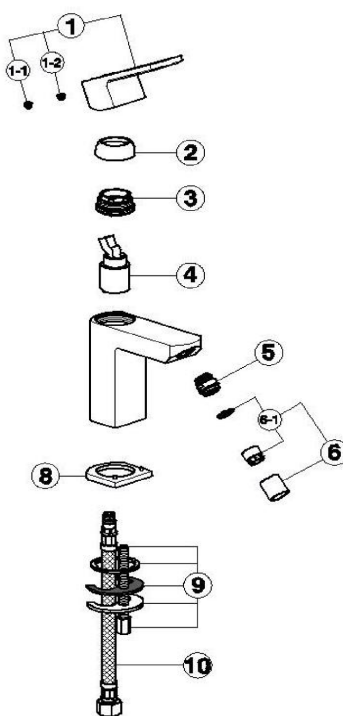

Miscelatore monocomando bidet DADO_DD000560

DD 00056 0

NR	DESCRIZIONE DESCRIPTION DESCRIPTION BESCREIBUNG DESCRIPCIÓN	N. CODICE NR. CODE CODE NO. WERSKNR. N. CÓDIGO
1	Leva monocomando "DD" Lever "DD" Hebel "DD" Palanca monomando"DD"	ZZ955930
1-1	Placchetta maniglia LS Plaque cache - vis crois LS Cap for handle LS Abdeckkappe LS Griff Plaquita maneta LS	ZZ933710
1-2	Grano punta coppa inox M.5x6 Vis speciale inox M.5x6 Screw-stainless steel M.5x6 Madenschraube M.5x6 Clavija con punta copa acero inox M.5x6	ZZ940630
2	Copricartuccia monocomando Couvre-cartouche Escutcheon cartridge Abdeckkappe Cubre-cartucho monomando Calotta bloccaggio cartuccia Ecrou pour cartouche	ZZ955210
3	Nut for mixing valve Mutter fuer Kartusche Casquete de fijación cartucho Cartuccia monocomando Cartouche mitigeurs	ZZ955220
4	Mixing valve Kartusche Cartucho monomando	ZZ942400

NR	DESCRIZIONE DESCRIPTION DESCRIPTION BESCREIBUNG DESCRIPCIÓN	N. CODICE NR. CODE CODE NO. WERSKNR. N. CÓDIGO
5	Snodo per bidet Rotule pour bidet Joint for bidet spout Gelenkstueck f/bidet Rótula para bidé	ZZ947890
6	Aeratore M16x1 Mousseur M16x1 Mousseur M16x1 Perlator M16x1 Aireador M16x1	ZZ944280
6-1	Cart. aerat.M16x1 Cartouche x mousseur M16x1 Kart.f/Perlator M16x1 Cartucho aireador	ZZ944100

NR	DESCRIZIONE DESCRIPTION DESCRIPTION BESCREIBUNG DESCRIPCIÓN	N. CODICE NR. CODE CODE NO. WERSKNR. N. CÓDIGO
8	Basetta monocomando "DD" Bague "DD" Assembling ring "DD" Basis "DD" Base monomando lavabo "DD"	ZZ955230
9	Set installazione monocomando monoforo Set installation Installation set single hole Befestigungsset	ZZ940690
10	Juego de instalación monomando Flex M10x1-G3/8" F L.420 Flex M10x1-G3/8" F L.420 Flex M10x1-G3/8" L.420 Anschluss Schlauch M10x1-G3/8" F L.420 Flexo M10x1-G3/8" F L.420	ZZ954110