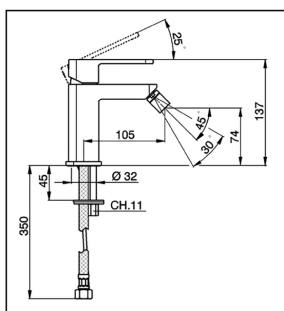

Miscelatore monocomando bidet DADO_DD000560

DD 00056 0

NR	DESCRIZIONE DESCRIPTION DESCRIPTION BESCREIBUNG DESCRIPCIÓN	N. CODICE NR. CODE CODE NO. WERSKNR. N. CÓDIGO
1	Leva monocomando "DD" Lever "DD" Hebel "DD" Palanca monomando"DD"	ZZ955930
1-1	Placchetta maniglia LS Plaque cache - vis crois LS Cap for handle LS Abdeckkappe LS Griff Plaquita maneta LS	ZZ933710
1-2	Grano punta coppa inox M.5x6 Vis speciale inox M.5x6 Screw-stainless steel M.5x6 Madenschraube M.5x6 Clavija con punta copa acero inox M.5x6	ZZ940630
2	Copricartuccia monocomando Couvre-cartouche Escutcheon cartridge Abdeckkappe Cubre-cartucho monomando Calotta bloccaggio cartuccia Ecrou pour cartouche	ZZ955210
3	Nut for mixing valve Mutter fuer Kartusche Casquete de fijación cartucho Cartuccia monocomando Cartouche mitigeurs	ZZ955220
4	Mixing valve Kartusche Cartucho monomando	ZZ942400

NR	DESCRIZIONE DESCRIPTION DESCRIPTION BESCREIBUNG DESCRIPCIÓN	N. CODICE NR. CODE CODE NO. WERSKNR. N. CÓDIGO
5	Snodo per bidet Rotule pour bidet Joint for bidet spout Gelenkstueck f/bidet Rótula para bidé	ZZ947890
6	Aeratore M16x1 Mousseur M16x1 Mousseur M16x1 Perlator M16x1 Aireador M16x1	ZZ944280
6-1	Cart. aerat.M16x1 Cartouche x mousseur M16x1 Kart.f/Perlator M16x1 Cartucho aireador	ZZ944100

NR	DESCRIZIONE DESCRIPTION DESCRIPTION BESCREIBUNG DESCRIPCIÓN	N. CODICE NR. CODE CODE NO. WERSKNR. N. CÓDIGO
8	Basetta monocomando "DD" Bague "DD" Assembling ring "DD" Basis "DD" Base monomando lavabo "DD"	ZZ955230
9	Set installazione monocomando monoforo Set installation Installation set single hole Befestigungsset	ZZ940690
10	Juego de instalación monomando Flex M10x1-G3/8" F L.420 Flex M10x1-G3/8" F L.420 Flex M10x1-G3/8" L.420 Anschluss Schlauch M10x1-G3/8" F L.420 Flexo M10x1-G3/8" F L.420	ZZ954110