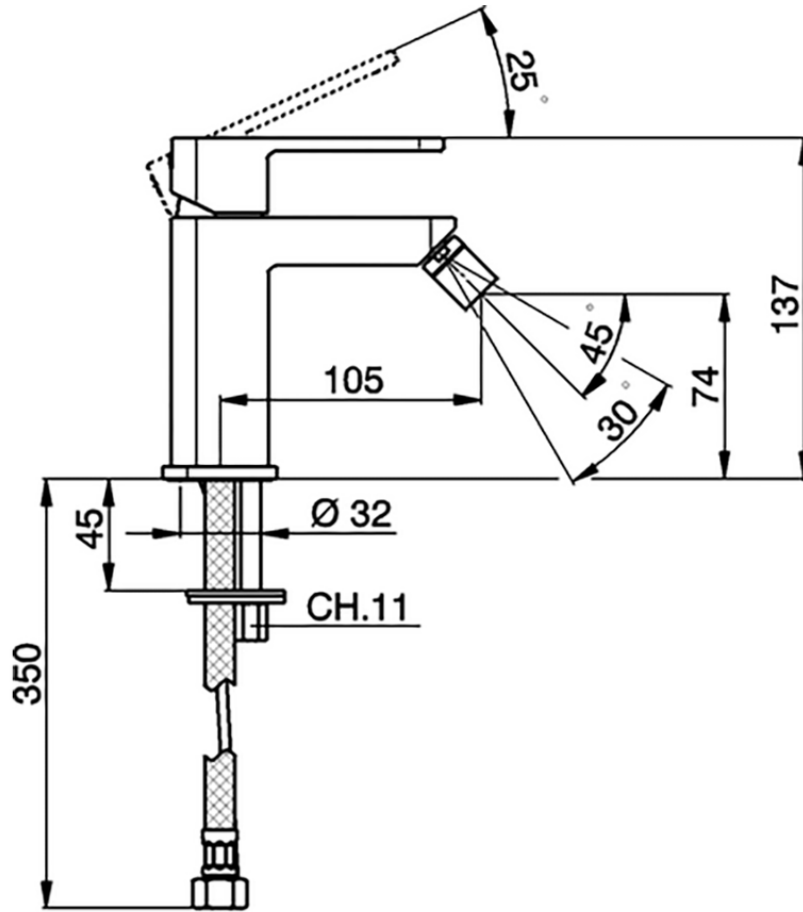

Miscelatore monocomando bidet DADO_DD000560

DD000560

<https://huberitalia.com/miscelatore-monocomando-bidet-dado-dd000560>

2024-11-21