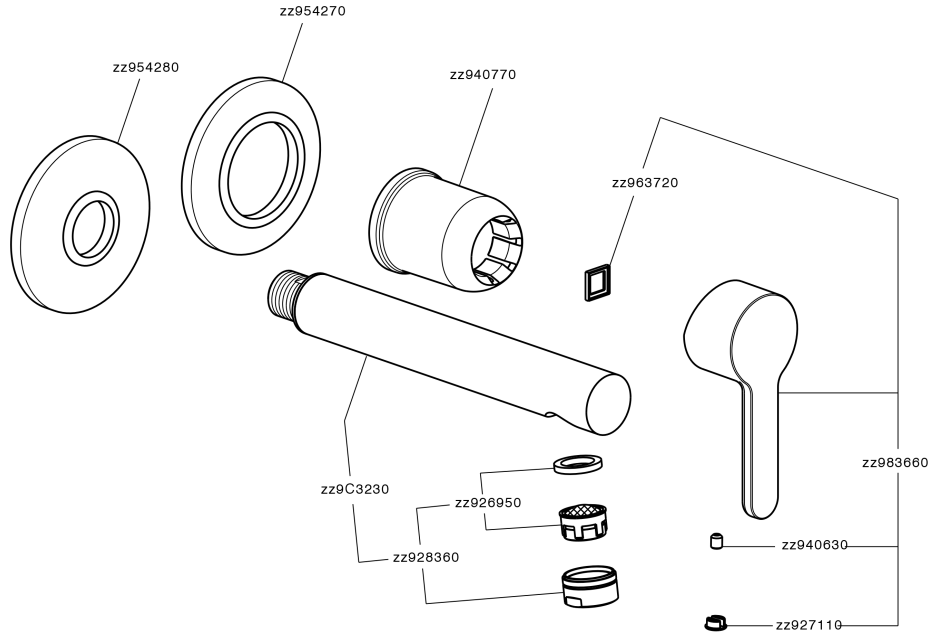

Parte esterna monocomando lavabo a parete H2_H2005511

H2005511

<https://www.huberitalia.com/parte-esterna-monocomando-lavabo-a-parete-h2-h2005511>

Parte incasso monocomando lavabo a parete Easy-Box INCASSO_ZB002450

ZB002450 <https://www.huberitalia.com/parte-incasso-monocomando-lavabo-a-parete-easy-box-incasso-zb002450>

2025-02-23