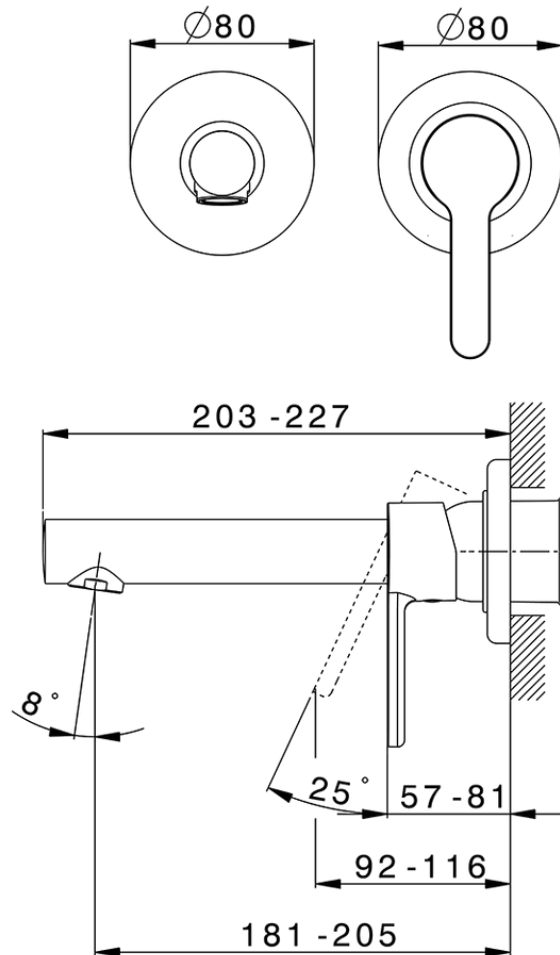

Parte esterna monocomando lavabo a parete H2\_H2005511

H2005511

<https://www.huberitalia.com/parte-esterna-monocomando-lavabo-a-parete-h2-h2005511>

Piastra/Plate/Plaque/Platte/Placa

2-3mm: XX 56-76

10mm: XX 48-68