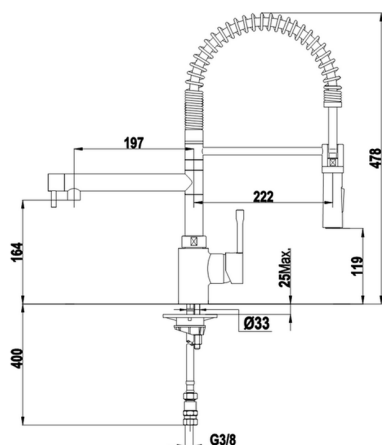

Miscelatore monocomando lavello docc. estraibile KITCHEN_LC100100

MODELLO **LC100100**

Miscelatore monocomando lavello
docc.estraibile,bocca girevole,doccetta 2 getti

FINITURE DISPONIBILI

21 21 Cromo

CARATTERISTICHE

Ricambio Cartuccia **ZZ95274000**

Cartuccia Monocomando 40 mm

2024-12-22