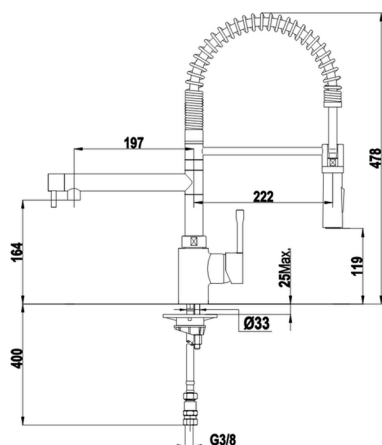

Miscelatore monocomando lavello docc. estraibile KITCHEN_LC100100

MODELLO **LC100100**

Miscelatore monocomando lavello
docc.estraibile,bocca girevole,doccetta 2 getti

FINITURE DISPONIBILI

21 21 Cromo

CARATTERISTICHE

Ricambio Cartuccia **ZZ95274000**

Cartuccia Monocomando 40 mm

2025-02-05