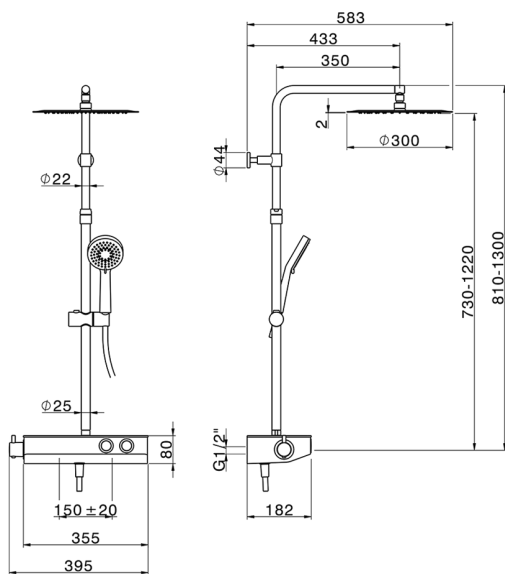

Colonna doccia termostatica 2 funzioni COLUMNS_TLC84010

MODELLO **TLC84010**

Colonna doccia termostatica 2 funzioni, devistop 2 uscite a pulsante, colonna telescopica, supporto doccetta scorrevole, doccetta 3 getti Lodge D.100 mm in ABS, soffione tondo D.300 mm sp.2 mm in INOX, flessibile liscio SILVERFLEX 150 cm

FINITURE DISPONIBILI

21 21 Cromo

CARATTERISTICHE

Ricambio Cartuccia **22.04A.AR - ZZ97279004**

Cartuccia Termostatica Argo 2 (filtro lungo)

DeviaStop

La tecnologia Devia Stop di Huber consente con un semplice movimento rotativo di gestire la portata dell'acqua e di scegliere la modalità d'erogazione (soffione, doccetta a mano).