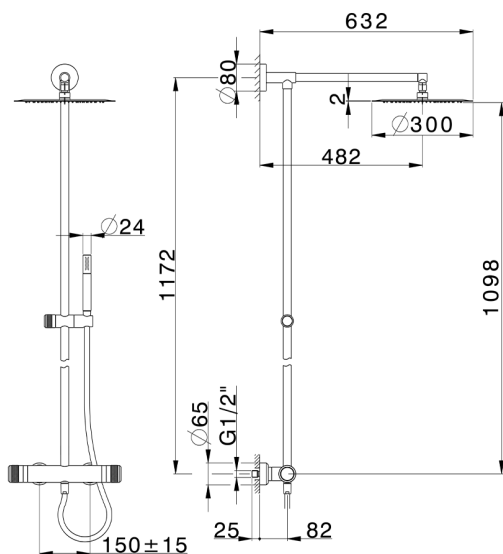

## Colonna doccia termostatica 2 funzioni COLUMNS\_CRC78050

MODELLO **CRC78050**

Colonna doccia termostatica 2 funzioni, devia stop 2 uscite, colonna fissa, supporto doccetta scorrevole, doccetta monogetto minimale D.24mm in Ottone, soffione tondo D.300 mm in INOX, flessibile liscio SUPREME 150 cm

FINITURE DISPONIBILI

**21** 21 Cromo

CARATTERISTICHE

Ricambio Cartuccia **22.04A.AR - ZZ97279004**

**Cartuccia Termostatica Argo 2 (filtro lungo)**

### DeviaStop

La tecnologia Devia Stop di Huber consente con un semplice movimento rotativo di gestire la portata dell'acqua e di scegliere la modalità d'erogazione (soffione, doccetta a mano).