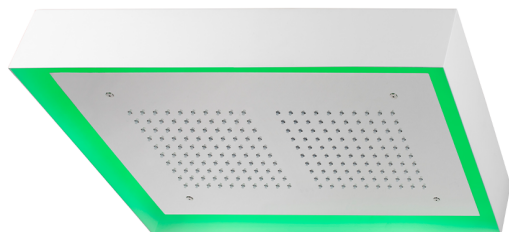

## Soffione a soffitto con cromoterapia 570x370 mm ZEN\_ZS1C0210

MODELLO **ZS1C0210**

Soffione a soffitto con cromoterapia 570x370 mm, con carter esterno bianco, funzioni pioggia, cromoterapia, con comando wireless, acciaio inox AISI 304

### FINITURE DISPONIBILI

**40** 40 Nero Opaco

**4Q** 4Q Bianco Opaco

**D1** D1 Inox Spazzolato

**D2** D2 Inox Lucido