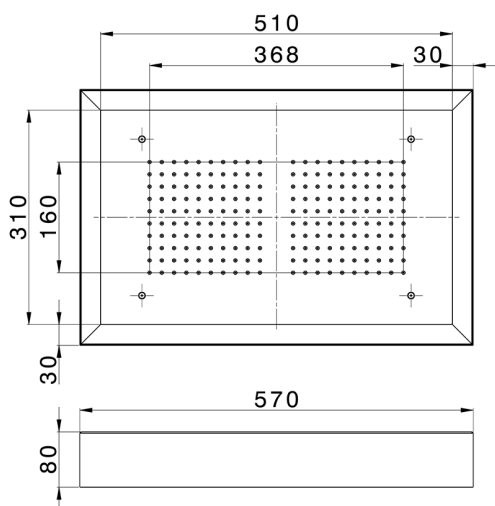

## Soffione a soffitto con cromoterapia 570x370 mm ZEN\_ZS1C0210

MODELLO **ZS1C0210**

Soffione a soffitto con cromoterapia 570x370 mm, con carter esterno bianco, funzioni pioggia, cromoterapia, con comando wireless, acciaio inox AISI 304